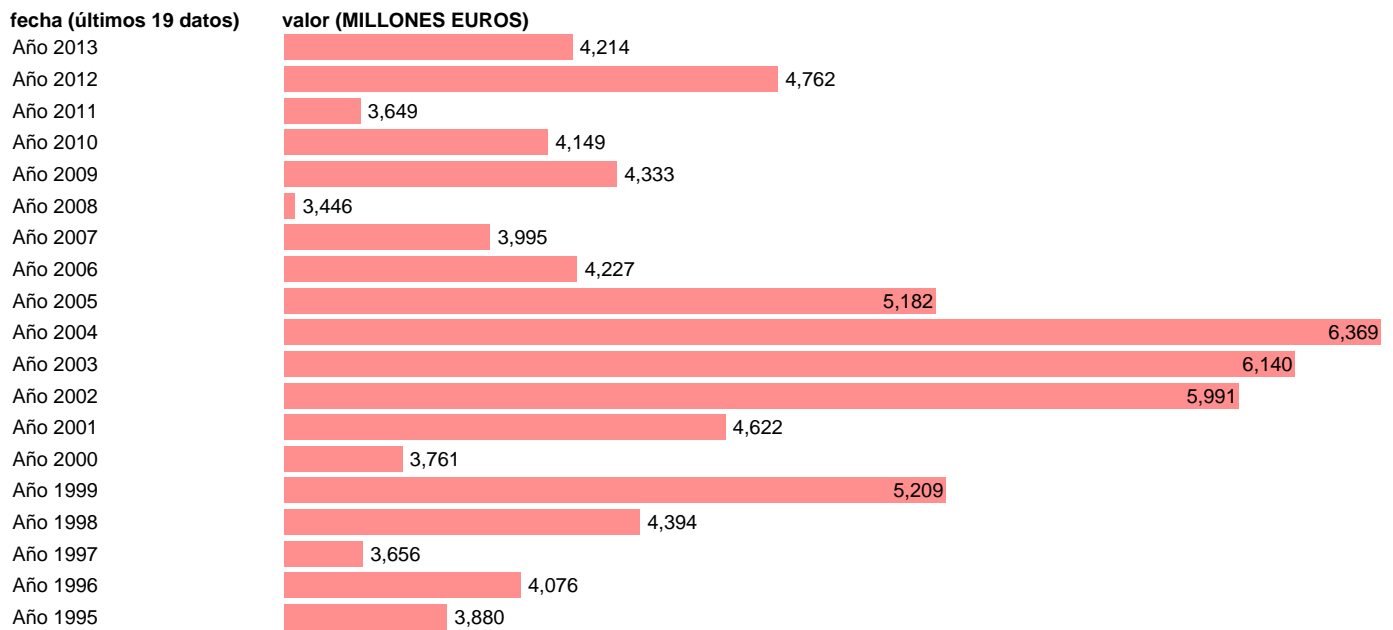

TOTAL AA.PP.-REC.CAP.- AYUDAS A LA INVERSION

Estadística: [TOTAL AA.PP.-REC.CAP.- AYUDAS A LA INVERSION](#)

Enlace permanente (Permalink): <https://tematicas.org/M1/76b0a001220/>

Notas: **SEC 95. BASE 2008 - CÓDIGO D.92R**

Fuente: **IGAE E INE.**

Frecuencia: **Anual.**

Unidades: **MILLONES EUROS.**

Datos disponibles desde **Año 1995** hasta **Año 2013**.

Valor más alto alcanzado en Año 2004: **6369**.

Valor más bajo alcanzado en Año 2008: **3446**.

[Pulse aquí](#) para acceder a los datos completos actualizados y a la representación gráfica estadística.