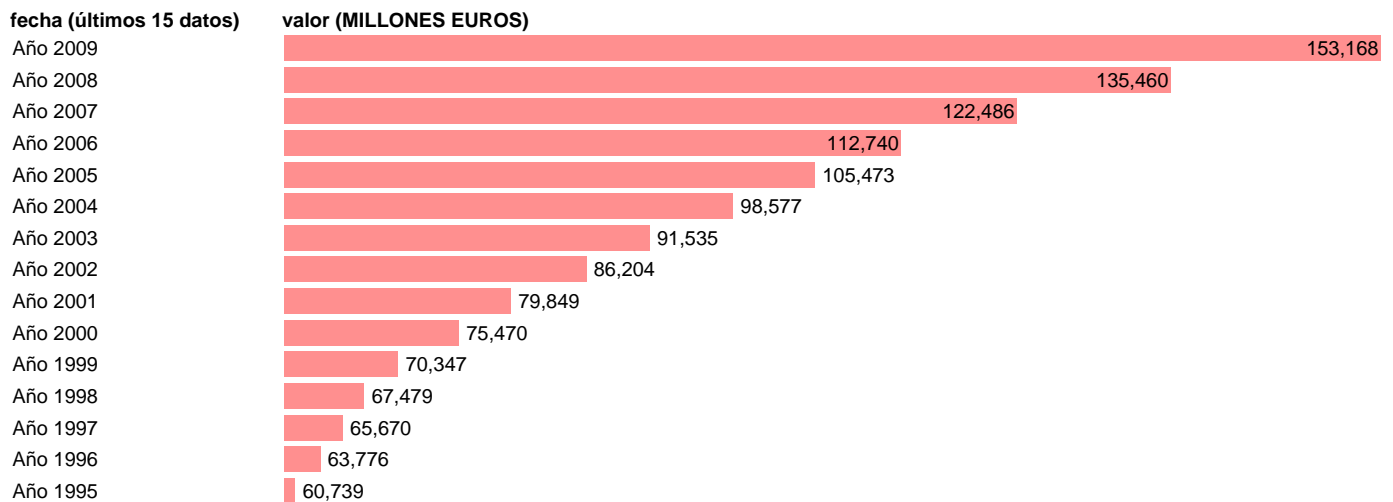

TOTAL AA.PP. - PRESTACIONES SOCIALES DISTINTAS DE LAS TRANSFERENCIAS SOCIALES EN

Estadística: [TOTAL AA.PP. - PRESTACIONES SOCIALES DISTINTAS DE LAS TRANSFERENCIAS SOCIALES EN](#)

Enlace permanente (Permalink): <https://tematicas.org/M1/7602060/>

Notas: **SEC 95. BASE 2000**

Fuente: **EUROSTAT.**
Frecuencia: **Anual.**
Unidades: **MILLONES EUROS.**

Datos disponibles desde **Año 1995** hasta **Año 2009**.
Valor más alto alcanzado en Año 2009: **153168**.
Valor más bajo alcanzado en Año 1995: **60739**.