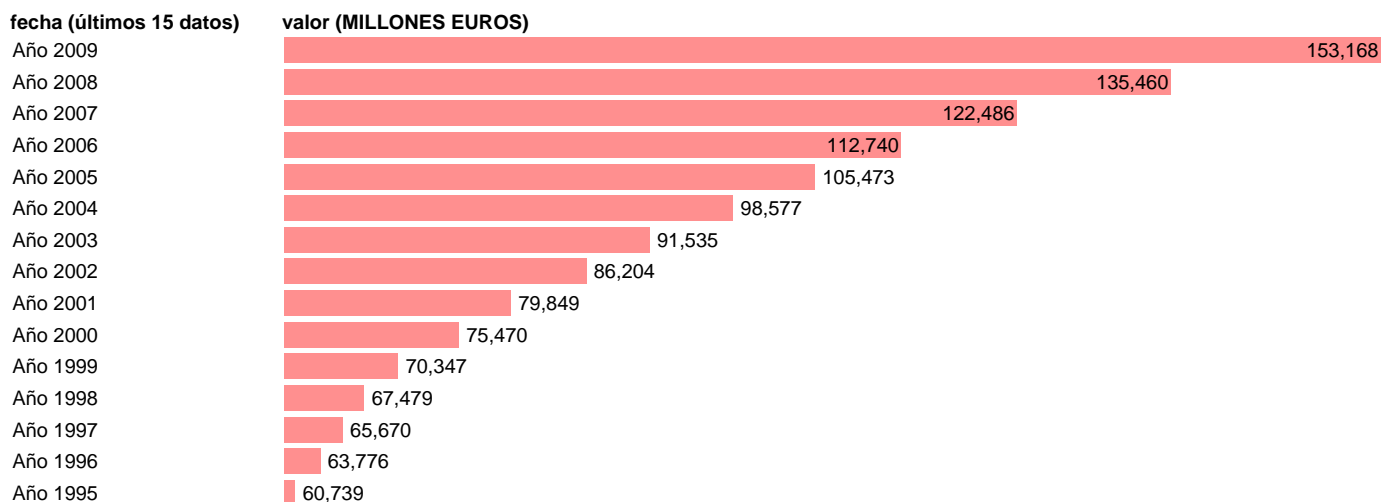

TOTAL AA.PP. - PRESTACIONES SOCIALES DISTINTAS DE LAS TRANSFERENCIAS SOCIALES EN

Estadística: [TOTAL AA.PP. - PRESTACIONES SOCIALES DISTINTAS DE LAS TRANSFERENCIAS SOCIALES EN](#)

Enlace permanente (Permalink): <https://tematicas.org/M1/7h6a02060/>

Notas: **SEC 95. BASE 2000**

Fuente: **EUROSTAT.**
Frecuencia: **Anual.**
Unidades: **MILLONES EUROS.**

Datos disponibles desde **Año 1995** hasta **Año 2009**.
Valor más alto alcanzado en Año 2009: **153168**.
Valor más bajo alcanzado en Año 1995: **60739**.