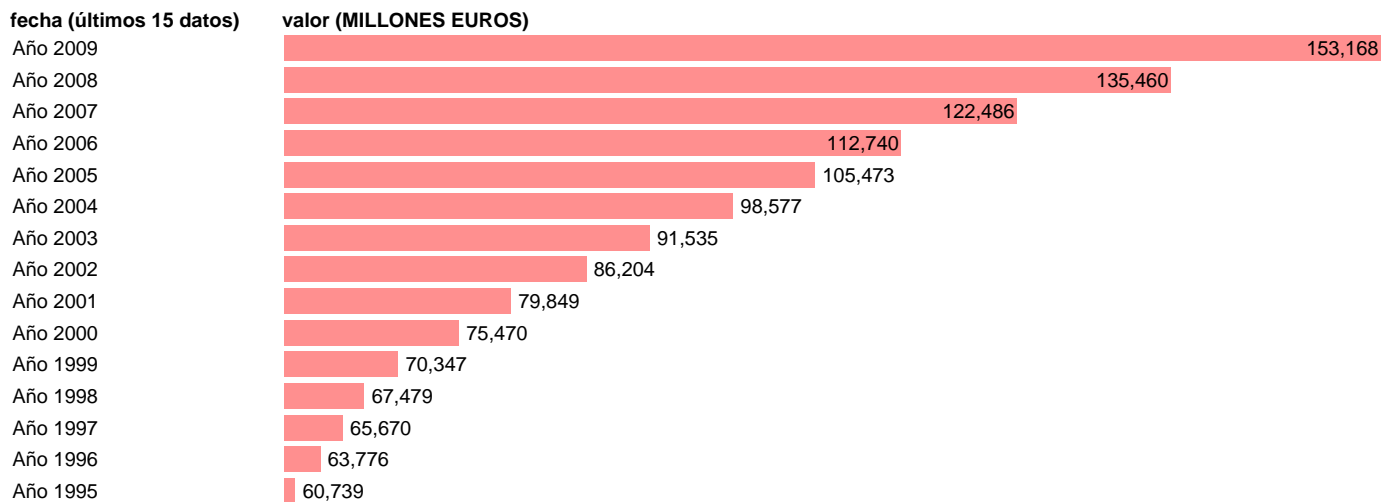

TOTAL AA.PP. - PRESTACIONES SOCIALES DISTINTAS DE LAS TRANSFERENCIAS SOCIALES EN

Estadística: [TOTAL AA.PP. - PRESTACIONES SOCIALES DISTINTAS DE LAS TRANSFERENCIAS SOCIALES EN](#)

Enlace permanente (Permalink): <https://tematicas.org/M1/7h602060/>

Notas: **SEC 95. BASE 2000**

Fuente: **EUROSTAT.**
Frecuencia: **Anual.**
Unidades: **MILLONES EUROS.**

Datos disponibles desde **Año 1995** hasta **Año 2009**.
Valor más alto alcanzado en Año 2009: **153168**.
Valor más bajo alcanzado en Año 1995: **60739**.