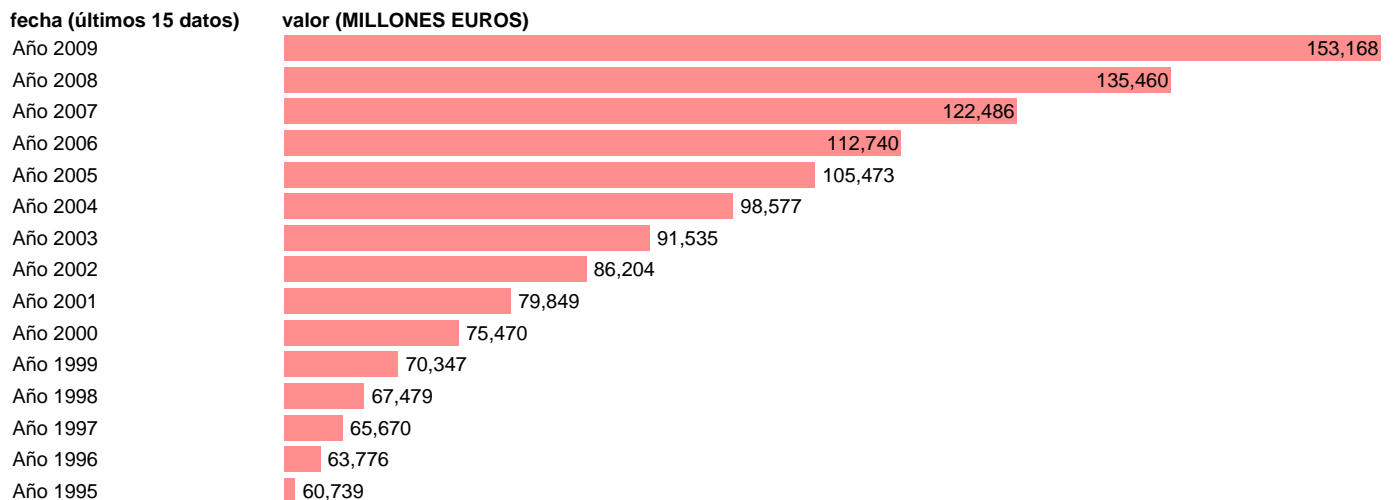

TOTAL AA.PP. - PRESTACIONES SOCIALES DISTINTAS DE LAS TRANSFERENCIAS SOCIALES EN

Estadística: [TOTAL AA.PP. - PRESTACIONES SOCIALES DISTINTAS DE LAS TRANSFERENCIAS SOCIALES EN](#)

Enlace permanente (Permalink): <https://tematicas.org/M1/76a02060/>

Notas: **SEC 95. BASE 2000**

Fuente: **EUROSTAT.**
Frecuencia: **Anual.**
Unidades: **MILLONES EUROS.**

Datos disponibles desde **Año 1995** hasta **Año 2009**.
Valor más alto alcanzado en Año 2009: **153168**.
Valor más bajo alcanzado en Año 1995: **60739**.