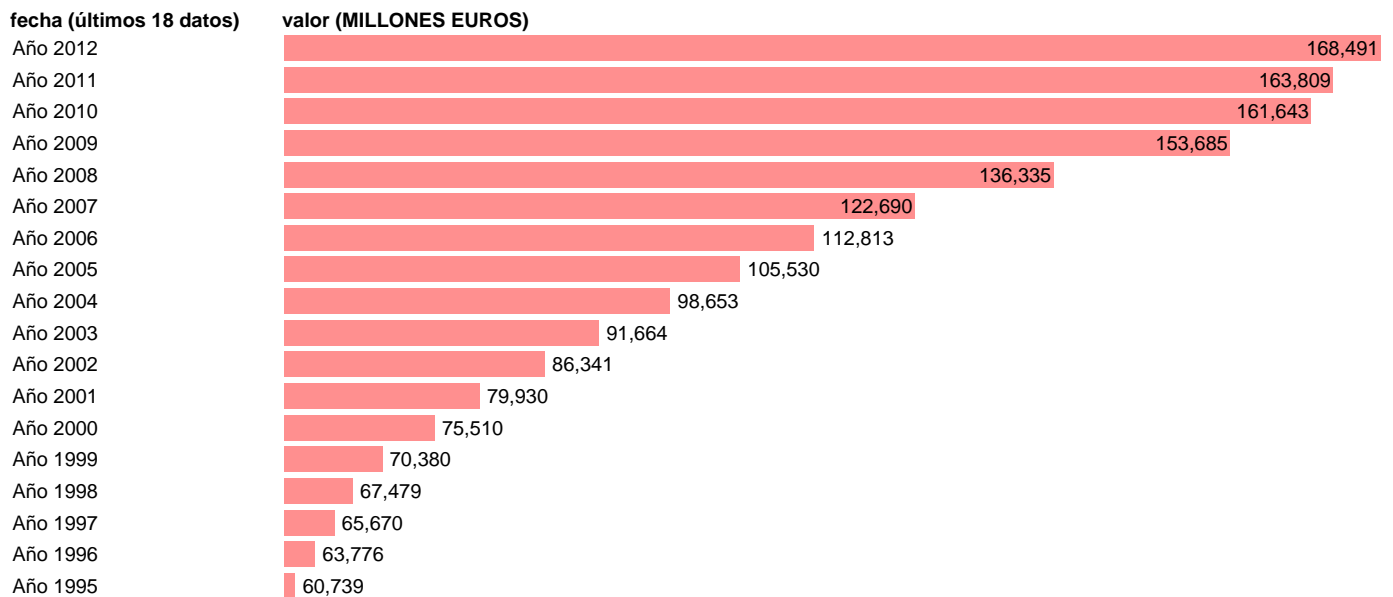

TOTAL AA.PP. - PRESTACIONES SOCIALES DISTINTAS DE LAS TRANSFERENCIAS SOCIALES EN

Estadística: [TOTAL AA.PP. - PRESTACIONES SOCIALES DISTINTAS DE LAS TRANSFERENCIAS SOCIALES EN](#)

Enlace permanente (Permalink): <https://tematicas.org/M1/7702060/>

Notas: **SEC 95. BASE 2008**

Fuente: **IGAE.**

Frecuencia: **Anual.**

Unidades: **MILLONES EUROS.**

Datos disponibles desde **Año 1995** hasta **Año 2012**.

Valor más alto alcanzado en Año 2012: **168491**.

Valor más bajo alcanzado en Año 1995: **60739**.

[Pulse aquí](#) para acceder a los datos completos actualizados y a la representación gráfica estadística.