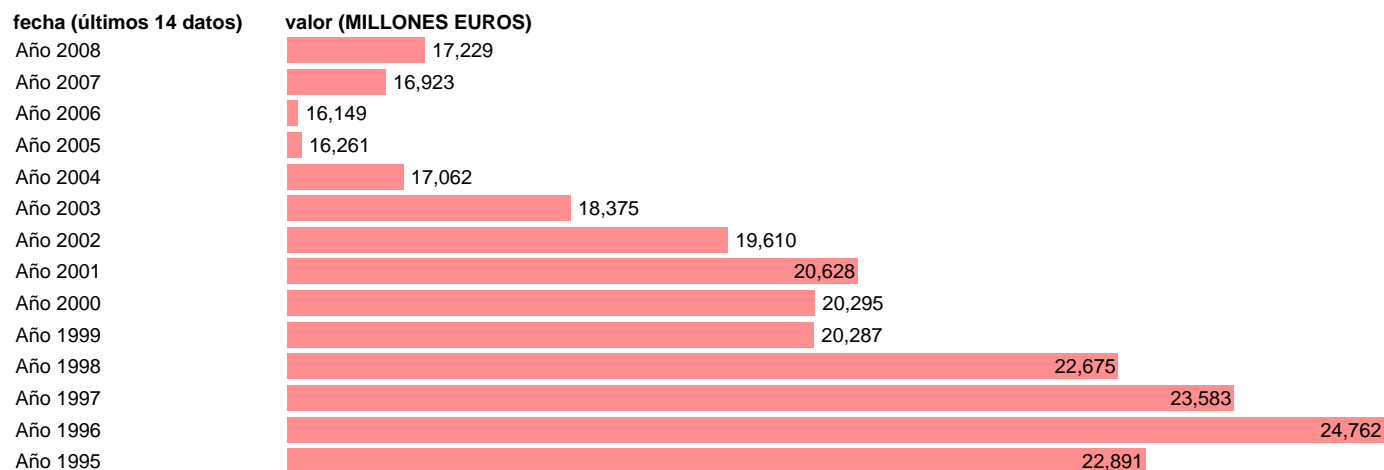

TOTAL AA.PP. - INTERESES (PDE)

Estadística: [TOTAL AA.PP. - INTERESES \(PDE\)](#)

Enlace permanente (Permalink): <https://tematicas.org/M1/76a020511/>

Notas: **SEC 95. BASE 2000**

Fuente: **EUROSTAT.**

Frecuencia: **Anual.**

Unidades: **MILLONES EUROS.**

Datos disponibles desde **Año 1995** hasta **Año 2008**.

Valor más alto alcanzado en Año 1996: **24762**.

Valor más bajo alcanzado en Año 2006: **16149**.

[Pulse aquí](#) para acceder a los datos completos actualizados y a la representación gráfica estadística.