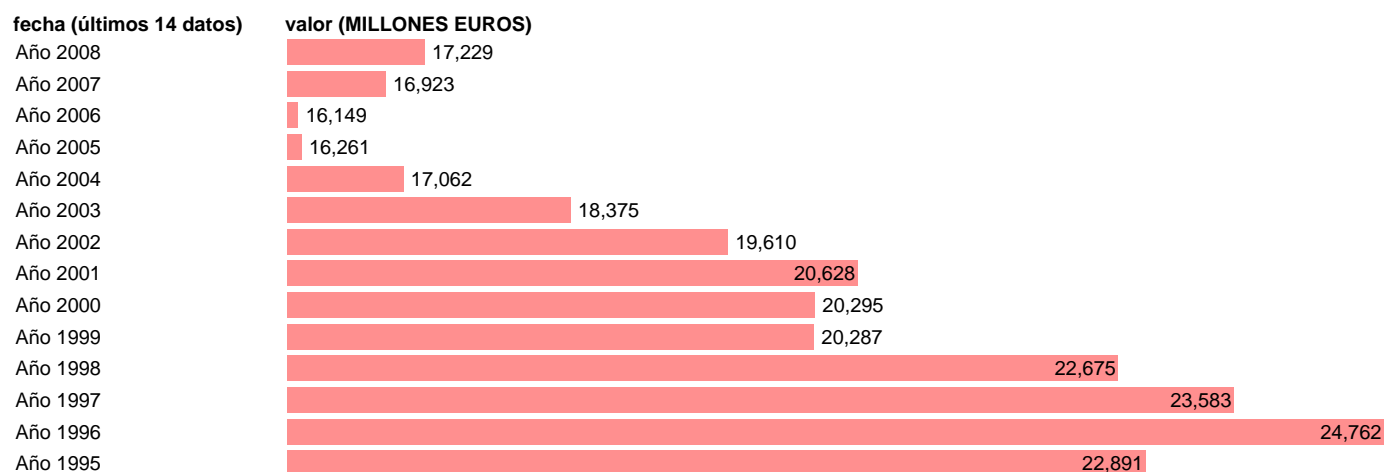

TOTAL AA.PP. - INTERESES (PDE)

Estadística: [TOTAL AA.PP. - INTERESES \(PDE\)](#)

Enlace permanente (Permalink): <https://tematicas.org/M1/76020511/>

Notas: **SEC 95. BASE 2000**

Fuente: **EUROSTAT.**

Frecuencia: **Anual.**

Unidades: **MILLONES EUROS.**

Datos disponibles desde **Año 1995** hasta **Año 2008**.

Valor más alto alcanzado en Año 1996: **24762**.

Valor más bajo alcanzado en Año 2006: **16149**.

[Pulse aquí](#) para acceder a los datos completos actualizados y a la representación gráfica estadística.