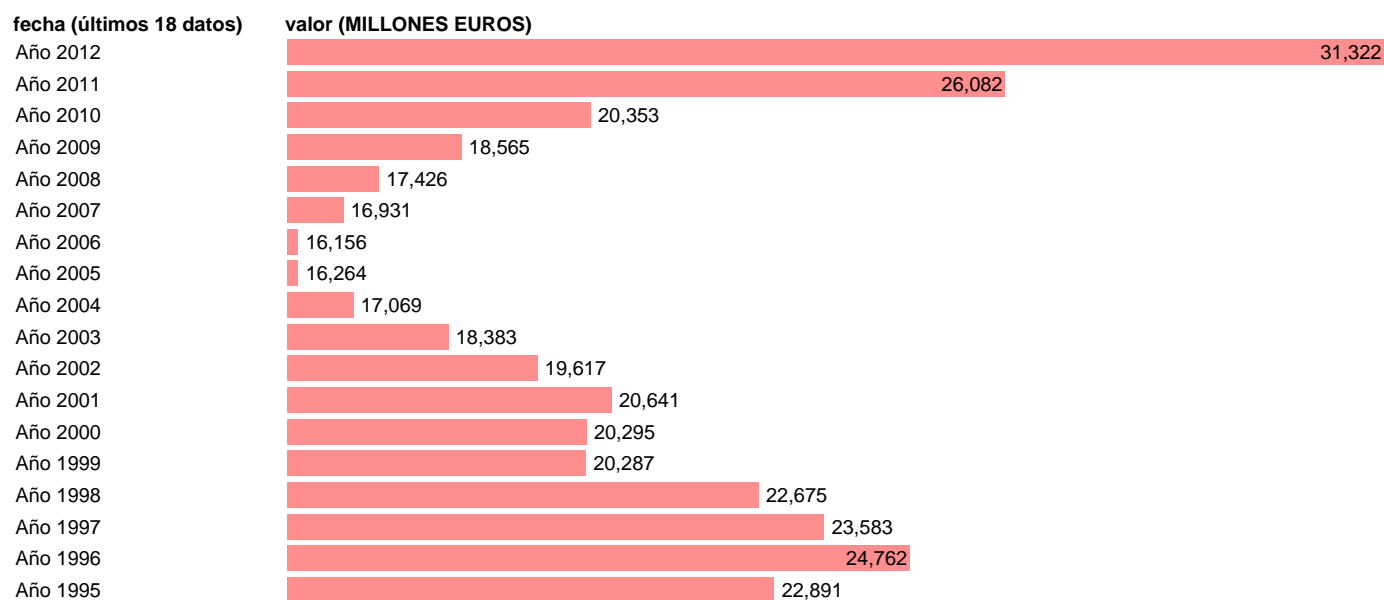

## TOTAL AA.PP. - INTERESES (PDE)

Estadística: [TOTAL AA.PP. - INTERESES \(PDE\)](#)

Enlace permanente (Permalink): <https://tematicas.org/M1/77020511/>

Notas: **SEC 95. BASE 2008**

Fuente: **IGAE.**

Frecuencia: **Anual.**

Unidades: **MILLONES EUROS.**

Datos disponibles desde **Año 1995** hasta **Año 2012**.

Valor más alto alcanzado en Año 2012: **31322**.

Valor más bajo alcanzado en Año 2006: **16156**.

[Pulse aquí](#) para acceder a los datos completos actualizados y a la representación gráfica estadística.