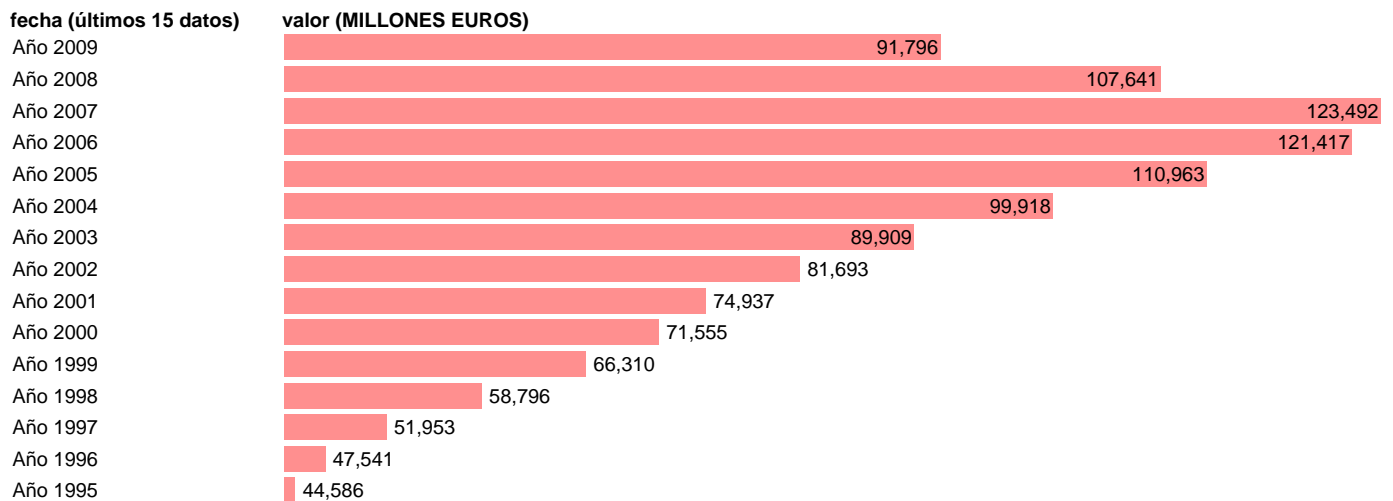

Notas: **SEC 95. BASE 2000**

Fuente: **EUROSTAT.**

Frecuencia: **Anual.**

Unidades: **MILLONES EUROS.**

Datos disponibles desde **Año 1995** hasta **Año 2009**.

Valor más alto alcanzado en Año 2007: **123492**.

Valor más bajo alcanzado en Año 1995: **44586**.

[Pulse aquí](#) para acceder a los datos completos actualizados y a la representación gráfica estadística.