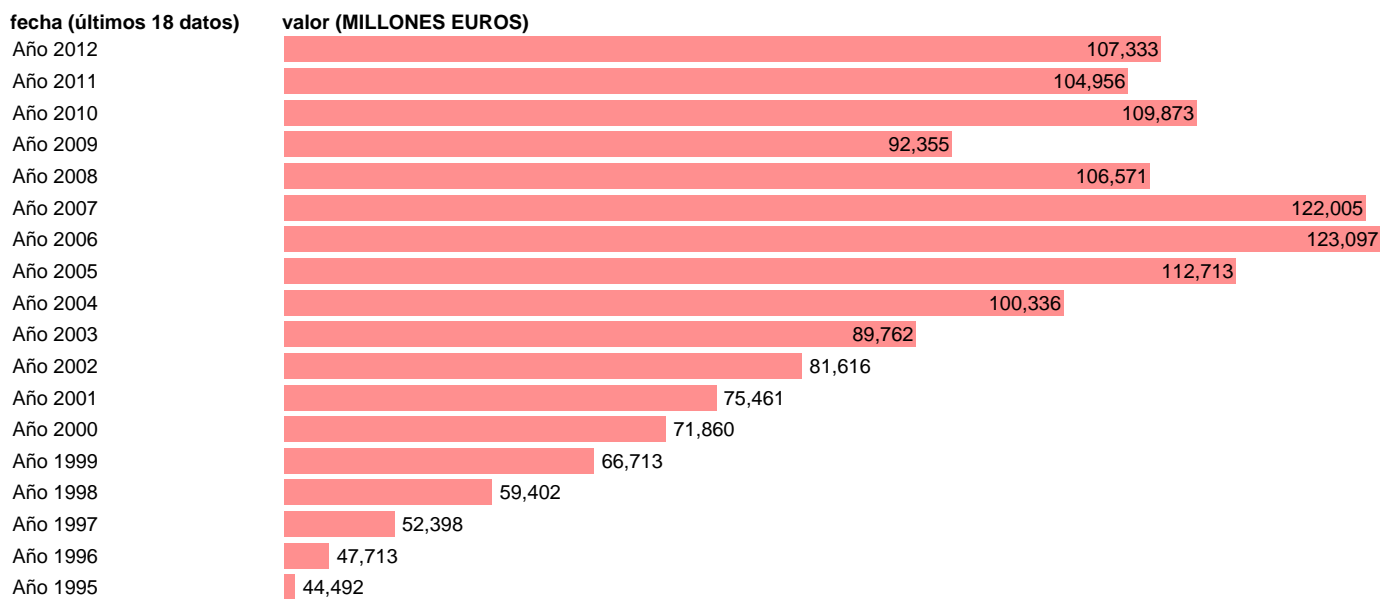

Notas: **SEC 95. BASE 2008**

Fuente: **IGAE.**

Frecuencia: **Anual.**

Unidades: **MILLONES EUROS.**

Datos disponibles desde **Año 1995** hasta **Año 2012**.

Valor más alto alcanzado en Año 2006: **123097**.

Valor más bajo alcanzado en Año 1995: **44492**.

[Pulse aquí](#) para acceder a los datos completos actualizados y a la representación gráfica estadística.