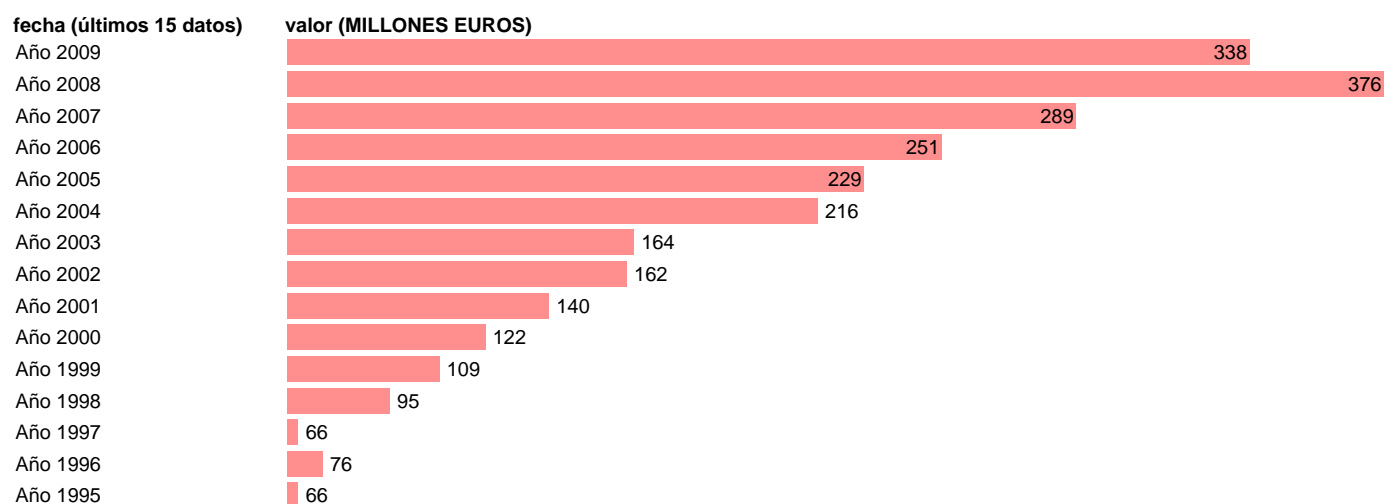

Notas: **SEC 95. BASE 2000**

Fuente: **EUROSTAT.**

Frecuencia: **Anual.**

Unidades: **MILLONES EUROS.**

Datos disponibles desde **Año 1995** hasta **Año 2009**.

Valor más alto alcanzado en Año 2008: **376**.

Valor más bajo alcanzado en Año 1995: **66**.

[Pulse aquí](#) para acceder a los datos completos actualizados y a la representación gráfica estadística.