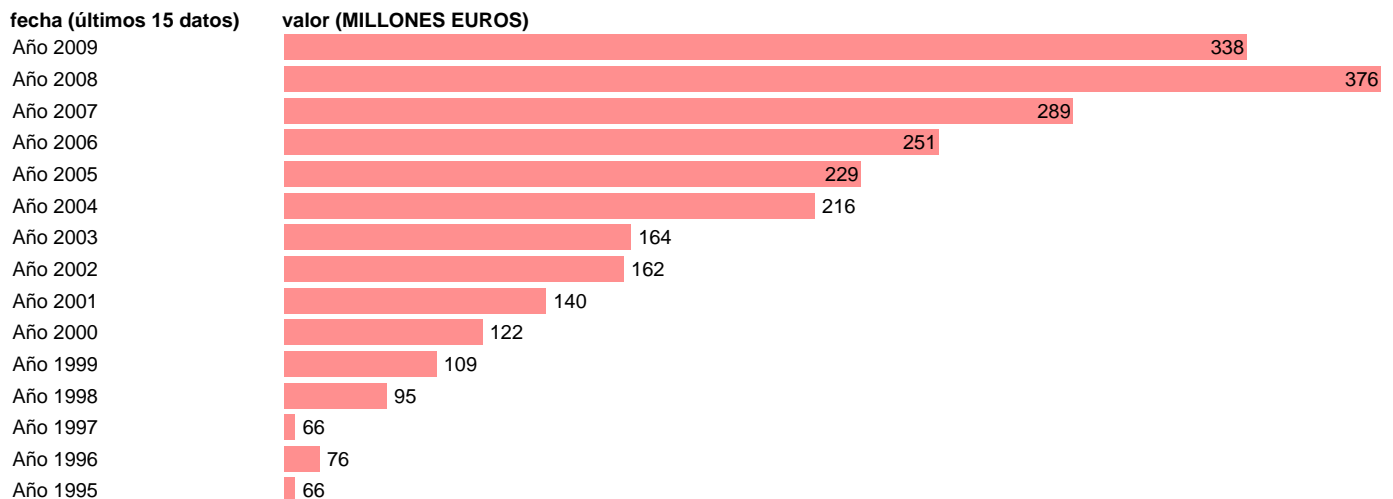

Notas: **SEC 95. BASE 2000**

Fuente: **EUROSTAT.**

Frecuencia: **Anual.**

Unidades: **MILLONES EUROS.**

Datos disponibles desde **Año 1995** hasta **Año 2009**.

Valor más alto alcanzado en Año 2008: **376**.

Valor más bajo alcanzado en Año 1995: **66**.

[Pulse aquí](#) para acceder a los datos completos actualizados y a la representación gráfica estadística.