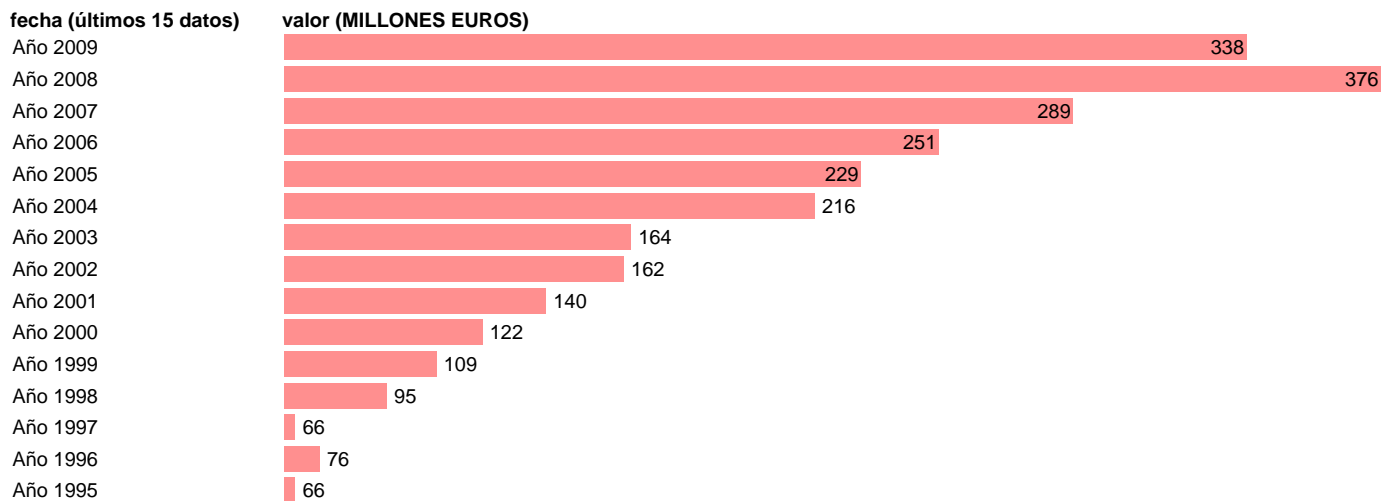

Notas: **SEC 95. BASE 2000**

Fuente: **EUROSTAT.**

Frecuencia: **Anual.**

Unidades: **MILLONES EUROS.**

Datos disponibles desde **Año 1995** hasta **Año 2009**.

Valor más alto alcanzado en Año 2008: **376**.

Valor más bajo alcanzado en Año 1995: **66**.

[Pulse aquí](#) para acceder a los datos completos actualizados y a la representación gráfica estadística.