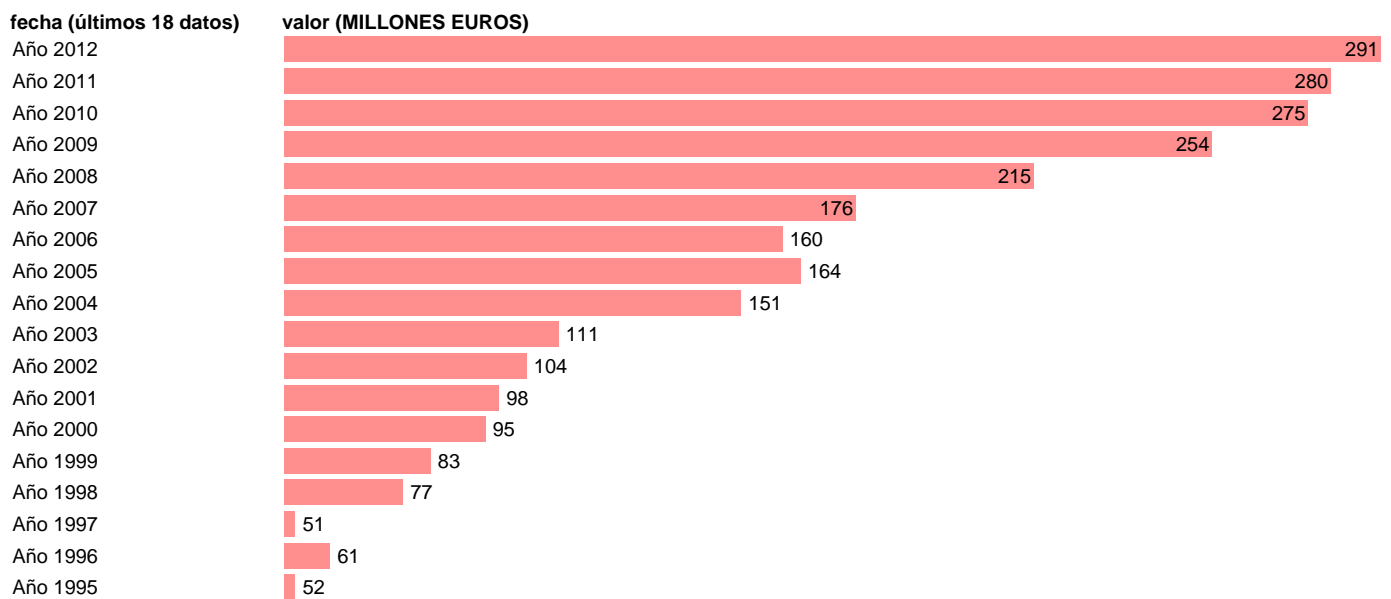

TOTAL AA.PP. - IMPUESTOS SOBRE LA PRODUCCIÓN Y LAS IMPORTACIONES PAGADOS

Estadística: [TOTAL AA.PP. - IMPUESTOS SOBRE LA PRODUCCIÓN Y LAS IMPORTACIONES PAGADOS](#)

Enlace permanente (Permalink): <https://tematicas.org/M1/7702030/>

Notas: **SEC 95. BASE 2008**

Fuente: **IGAE.**

Frecuencia: **Anual.**

Unidades: **MILLONES EUROS.**

Datos disponibles desde **Año 1995** hasta **Año 2012**.

Valor más alto alcanzado en Año 2012: **291**.

Valor más bajo alcanzado en Año 1997: **51**.

[Pulse aquí](#) para acceder a los datos completos actualizados y a la representación gráfica estadística.