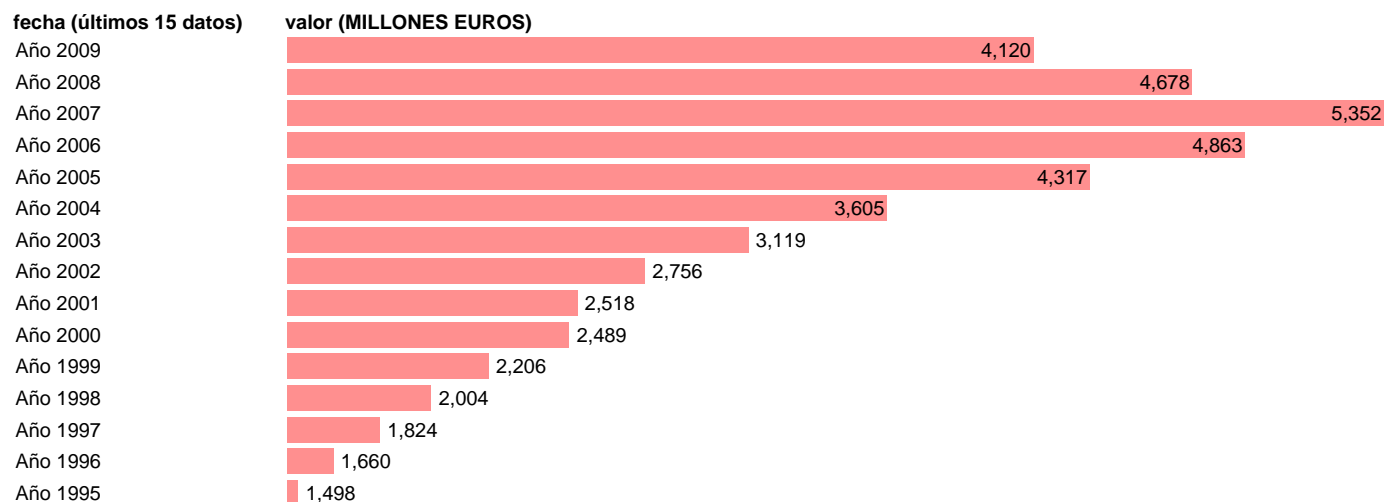

TOTAL AA.PP. - IMPUESTOS SOBRE EL CAPITAL

Estadística: [TOTAL AA.PP. - IMPUESTOS SOBRE EL CAPITAL](#)

Enlace permanente (Permalink): <https://tematicas.org/M1/7601090/>

Notas: **SEC 95. BASE 2000**

Fuente: **EUROSTAT.**

Frecuencia: **Anual.**

Unidades: **MILLONES EUROS.**

Datos disponibles desde **Año 1995** hasta **Año 2009**.

Valor más alto alcanzado en Año 2007: **5352**.

Valor más bajo alcanzado en Año 1995: **1498**.