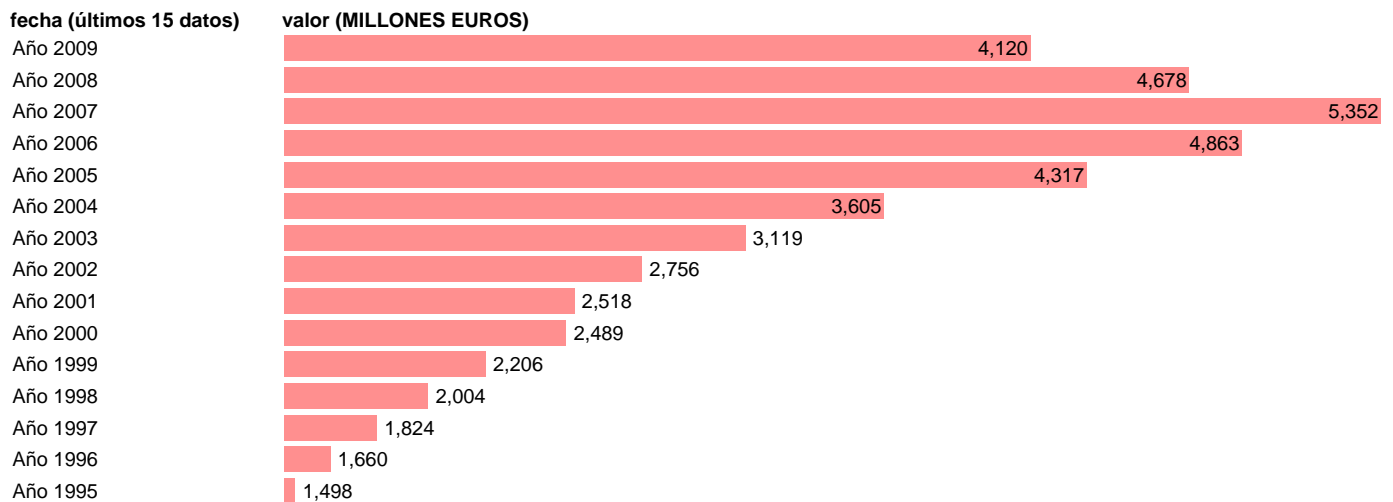

## TOTAL AA.PP. - IMPUESTOS SOBRE EL CAPITAL

Estadística: [TOTAL AA.PP. - IMPUESTOS SOBRE EL CAPITAL](#)

Enlace permanente (Permalink): <https://tematicas.org/M1/7h6a01090/>

Notas: **SEC 95. BASE 2000**

Fuente: **EUROSTAT.**

Frecuencia: **Anual.**

Unidades: **MILLONES EUROS.**

Datos disponibles desde **Año 1995** hasta **Año 2009**.

Valor más alto alcanzado en Año 2007: **5352**.

Valor más bajo alcanzado en Año 1995: **1498**.