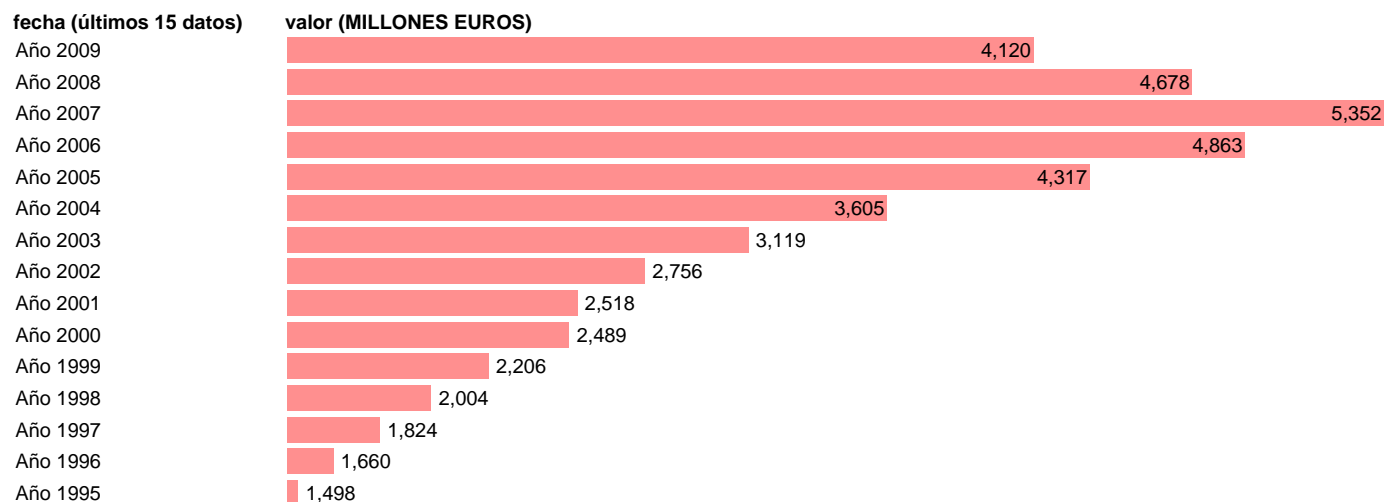

TOTAL AA.PP. - IMPUESTOS SOBRE EL CAPITAL

Estadística: [TOTAL AA.PP. - IMPUESTOS SOBRE EL CAPITAL](#)

Enlace permanente (Permalink): <https://tematicas.org/M1/7h601090/>

Notas: **SEC 95. BASE 2000**

Fuente: **EUROSTAT.**

Frecuencia: **Anual.**

Unidades: **MILLONES EUROS.**

Datos disponibles desde **Año 1995** hasta **Año 2009**.

Valor más alto alcanzado en Año 2007: **5352**.

Valor más bajo alcanzado en Año 1995: **1498**.