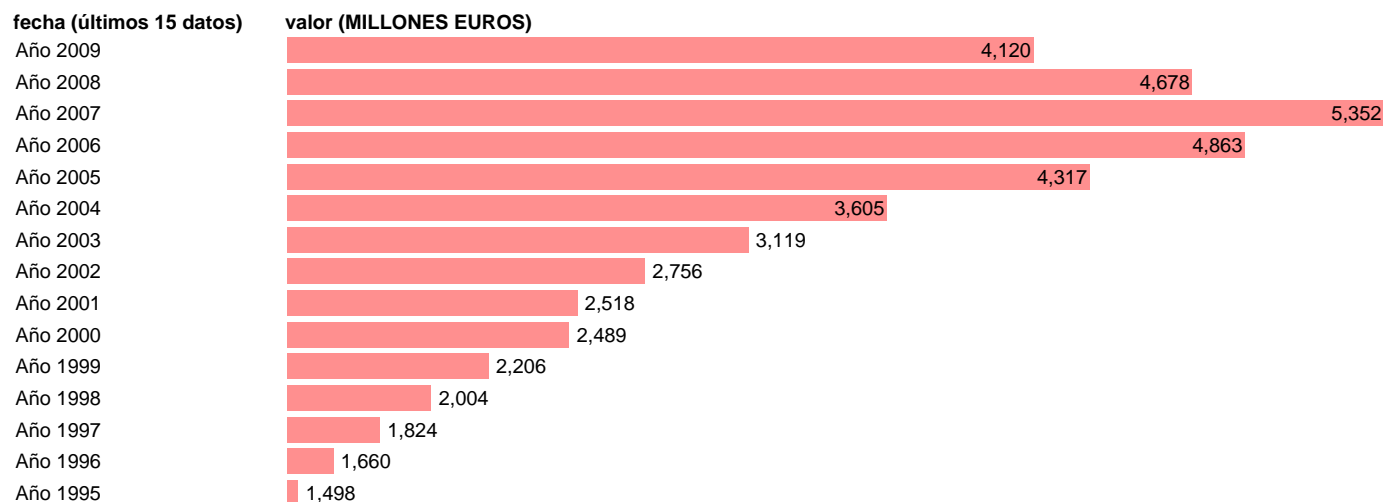

TOTAL AA.PP. - IMPUESTOS SOBRE EL CAPITAL

Estadística: [TOTAL AA.PP. - IMPUESTOS SOBRE EL CAPITAL](#)

Enlace permanente (Permalink): <https://tematicas.org/M1/76a01090/>

Notas: **SEC 95. BASE 2000**

Fuente: **EUROSTAT.**

Frecuencia: **Anual.**

Unidades: **MILLONES EUROS.**

Datos disponibles desde **Año 1995** hasta **Año 2009**.

Valor más alto alcanzado en Año 2007: **5352**.

Valor más bajo alcanzado en Año 1995: **1498**.