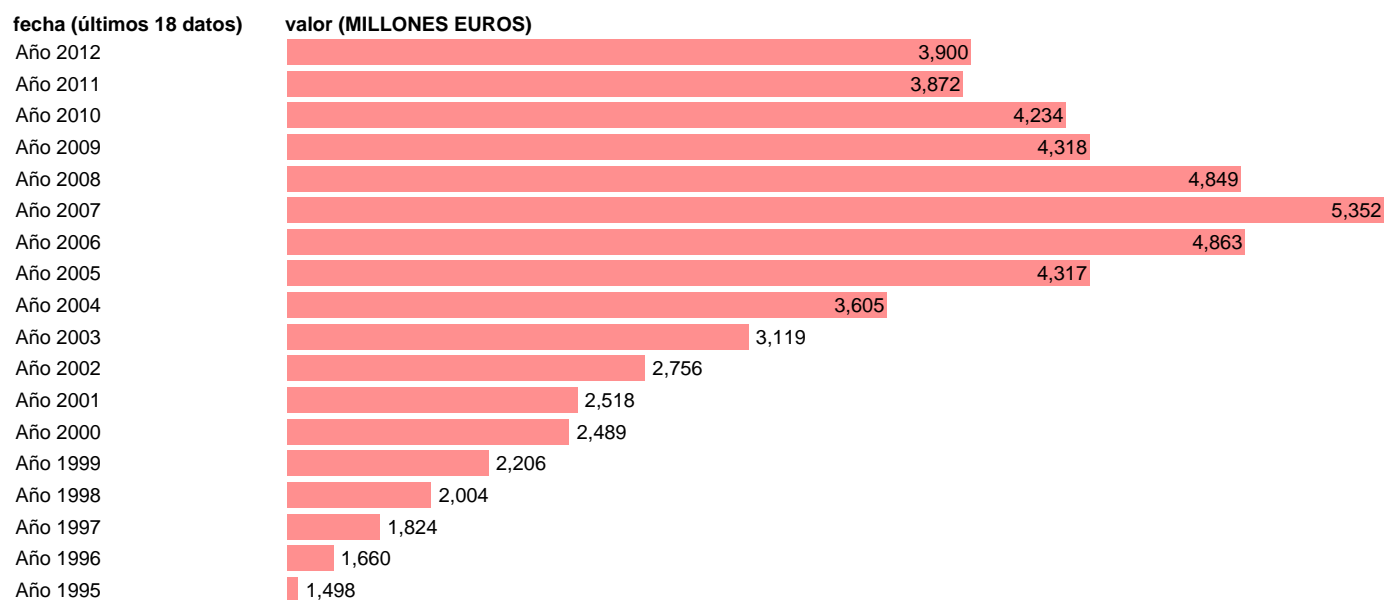

## TOTAL AA.PP. - IMPUESTOS SOBRE EL CAPITAL

Estadística: [TOTAL AA.PP. - IMPUESTOS SOBRE EL CAPITAL](#)

Enlace permanente (Permalink): <https://tematicas.org/M1/7701090/>

Notas: **SEC 95. BASE 2008**

Fuente: **IGAE.**

Frecuencia: **Anual.**

Unidades: **MILLONES EUROS.**

Datos disponibles desde **Año 1995** hasta **Año 2012**.

Valor más alto alcanzado en Año 2007: **5352**.

Valor más bajo alcanzado en Año 1995: **1498**.