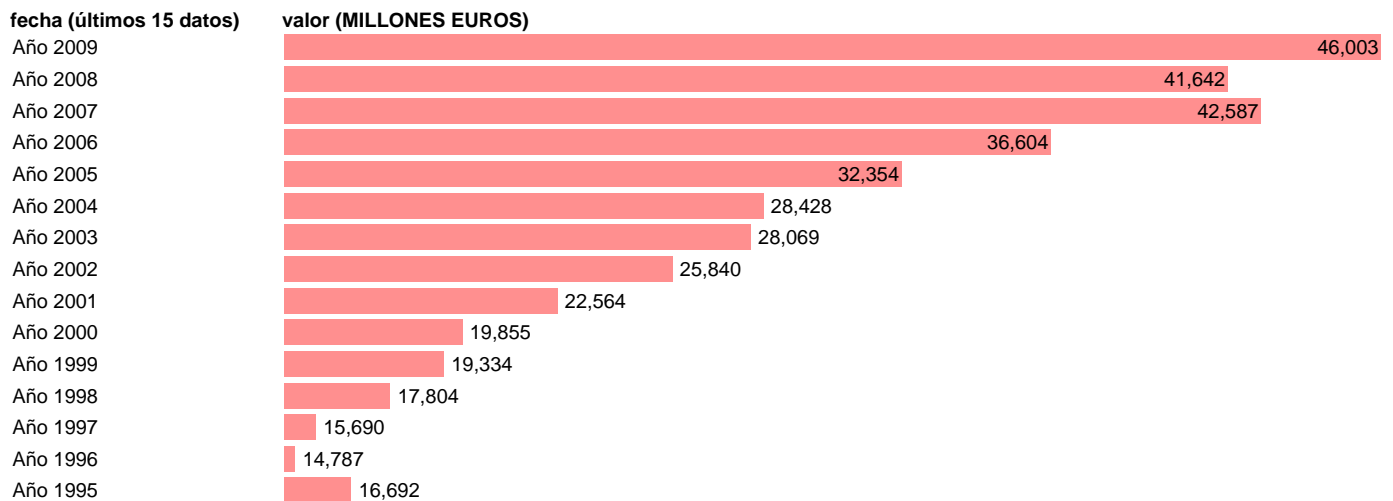

TOTAL AA.PP. - FORMACIÓN BRUTA DE CAPITAL FIJO

Estadística: [TOTAL AA.PP. - FORMACIÓN BRUTA DE CAPITAL FIJO](#)

Enlace permanente (Permalink): <https://tematicas.org/M1/7602090/>

Notas: **SEC 95. BASE 2000**

Fuente: **EUROSTAT.**

Frecuencia: **Anual.**

Unidades: **MILLONES EUROS.**

Datos disponibles desde **Año 1995** hasta **Año 2009**.

Valor más alto alcanzado en Año 2009: **46003**.

Valor más bajo alcanzado en Año 1996: **14787**.

[Pulse aquí](#) para acceder a los datos completos actualizados y a la representación gráfica estadística.