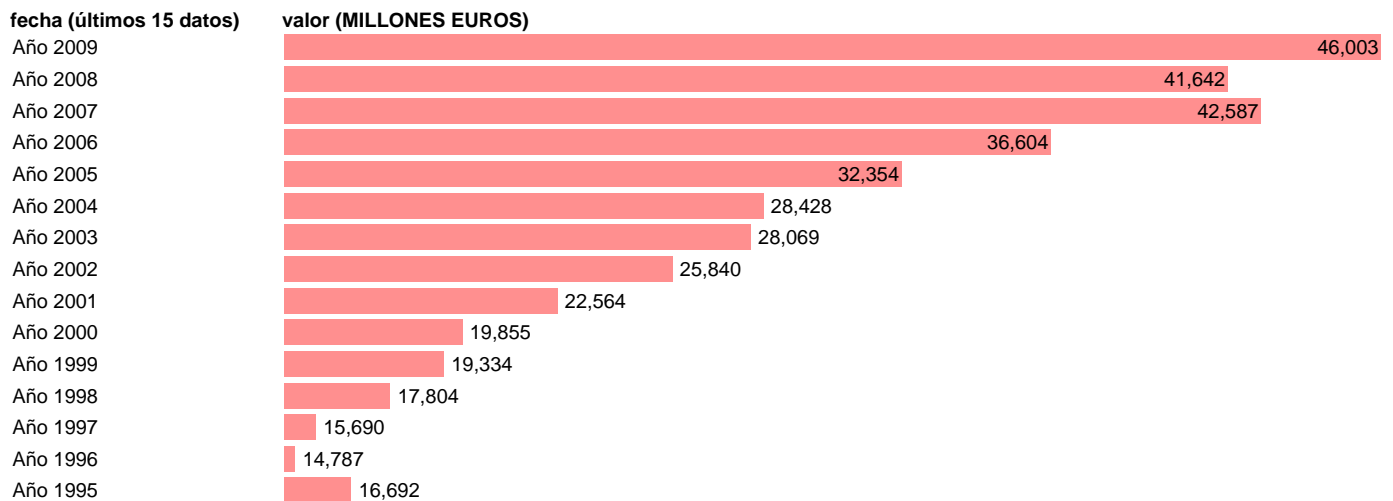

TOTAL AA.PP. - FORMACIÓN BRUTA DE CAPITAL FIJO

Estadística: [TOTAL AA.PP. - FORMACIÓN BRUTA DE CAPITAL FIJO](#)

Enlace permanente (Permalink): <https://tematicas.org/M1/76a02090/>

Notas: **SEC 95. BASE 2000**

Fuente: **EUROSTAT.**

Frecuencia: **Anual.**

Unidades: **MILLONES EUROS.**

Datos disponibles desde **Año 1995** hasta **Año 2009**.

Valor más alto alcanzado en Año 2009: **46003**.

Valor más bajo alcanzado en Año 1996: **14787**.

[Pulse aquí](#) para acceder a los datos completos actualizados y a la representación gráfica estadística.