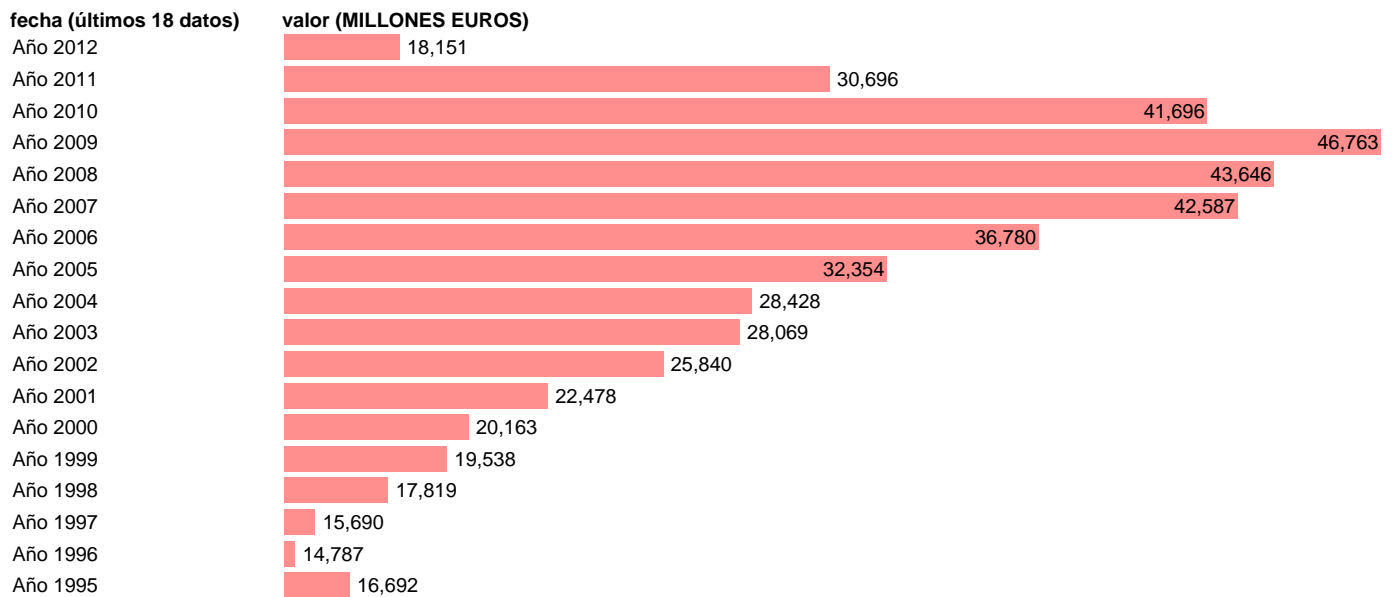

TOTAL AA.PP. - FORMACIÓN BRUTA DE CAPITAL FIJO

Estadística: [TOTAL AA.PP. - FORMACIÓN BRUTA DE CAPITAL FIJO](#)

Enlace permanente (Permalink): <https://tematicas.org/M1/7702090/>

Notas: **SEC 95. BASE 2008**

Fuente: **IGAE.**

Frecuencia: **Anual.**

Unidades: **MILLONES EUROS.**

Datos disponibles desde **Año 1995** hasta **Año 2012**.

Valor más alto alcanzado en Año 2009: **46763**.

Valor más bajo alcanzado en Año 1996: **14787**.

[Pulse aquí](#) para acceder a los datos completos actualizados y a la representación gráfica estadística.