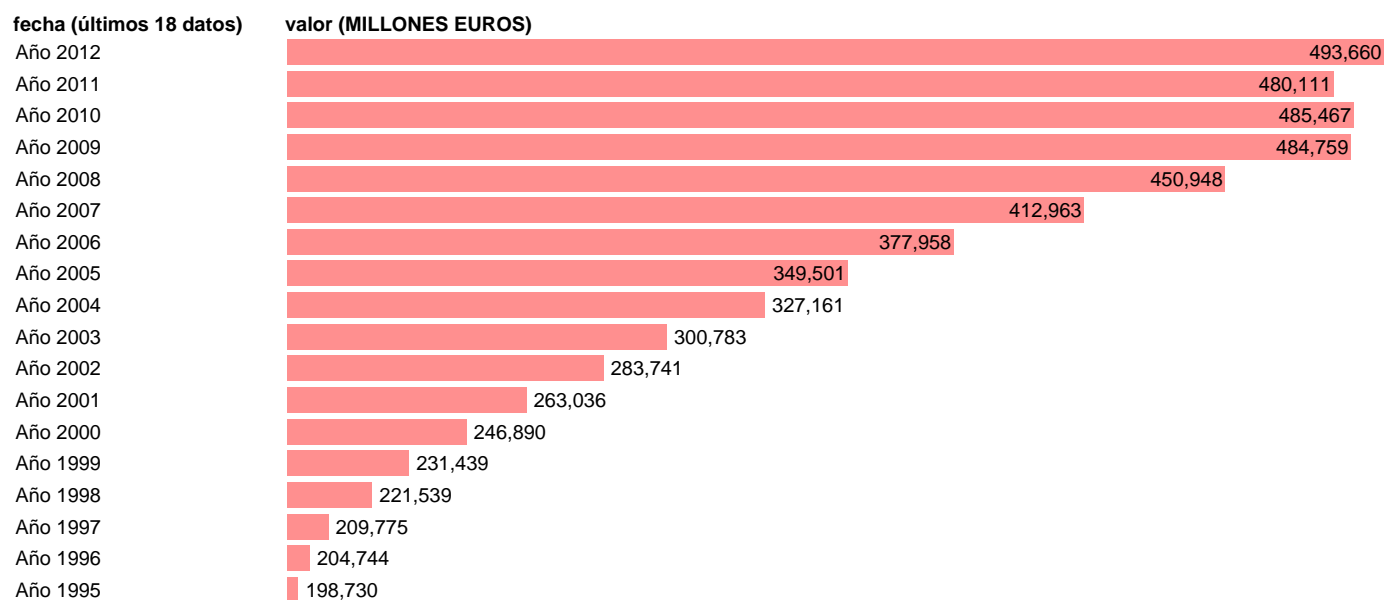

## TOTAL AA.PP. - EMPLEOS NO FINANCIEROS

Estadística: [TOTAL AA.PP. - EMPLEOS NO FINANCIEROS](#)

Enlace permanente (Permalink): <https://tematicas.org/M1/7702000/>

Notas: **SEC 95. BASE 2008**

Fuente: **IGAE.**

Frecuencia: **Anual.**

Unidades: **MILLONES EUROS.**

Datos disponibles desde **Año 1995** hasta **Año 2012**.

Valor más alto alcanzado en Año 2012: **493660**.

Valor más bajo alcanzado en Año 1995: **198730**.