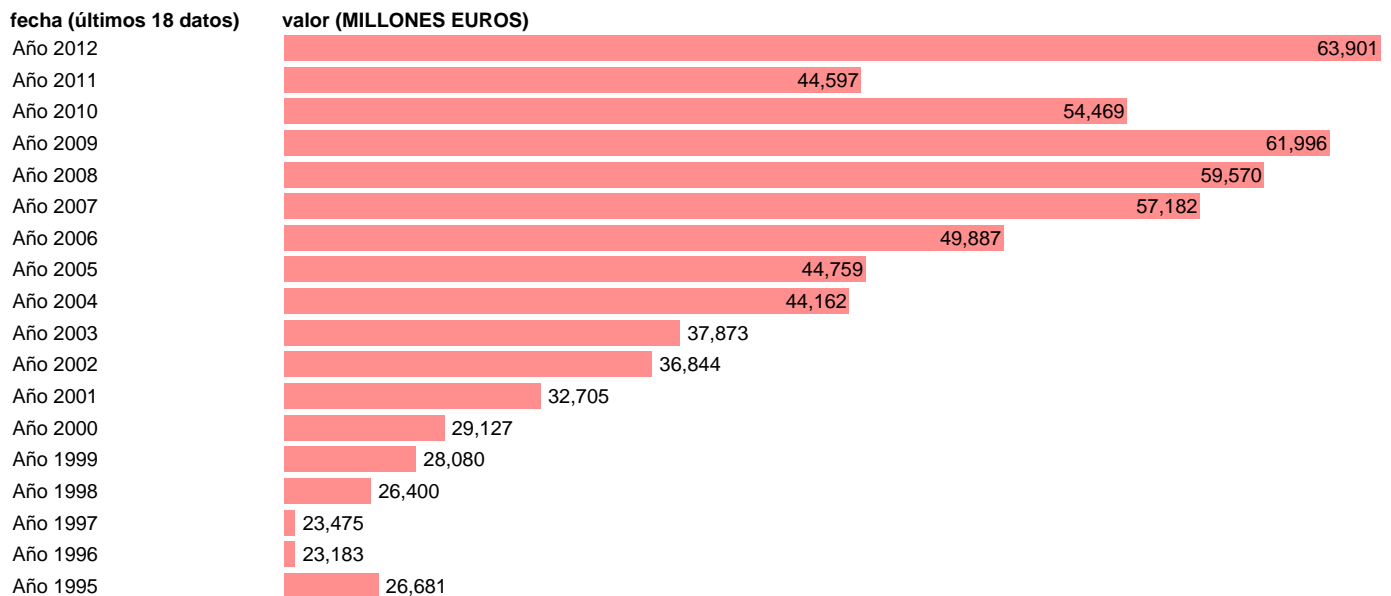

TOTAL AA.PP. - EMPLEOS DE CAPITAL

Estadística: [TOTAL AA.PP. - EMPLEOS DE CAPITAL](#)

Enlace permanente (Permalink): <https://tematicas.org/M1/7702002/>

Notas: **SEC 95. BASE 2008**

Fuente: **IGAE.**

Frecuencia: **Anual.**

Unidades: **MILLONES EUROS.**

Datos disponibles desde **Año 1995** hasta **Año 2012**.

Valor más alto alcanzado en Año 2012: **63901**.

Valor más bajo alcanzado en Año 1996: **23183**.

[Pulse aquí](#) para acceder a los datos completos actualizados y a la representación gráfica estadística.