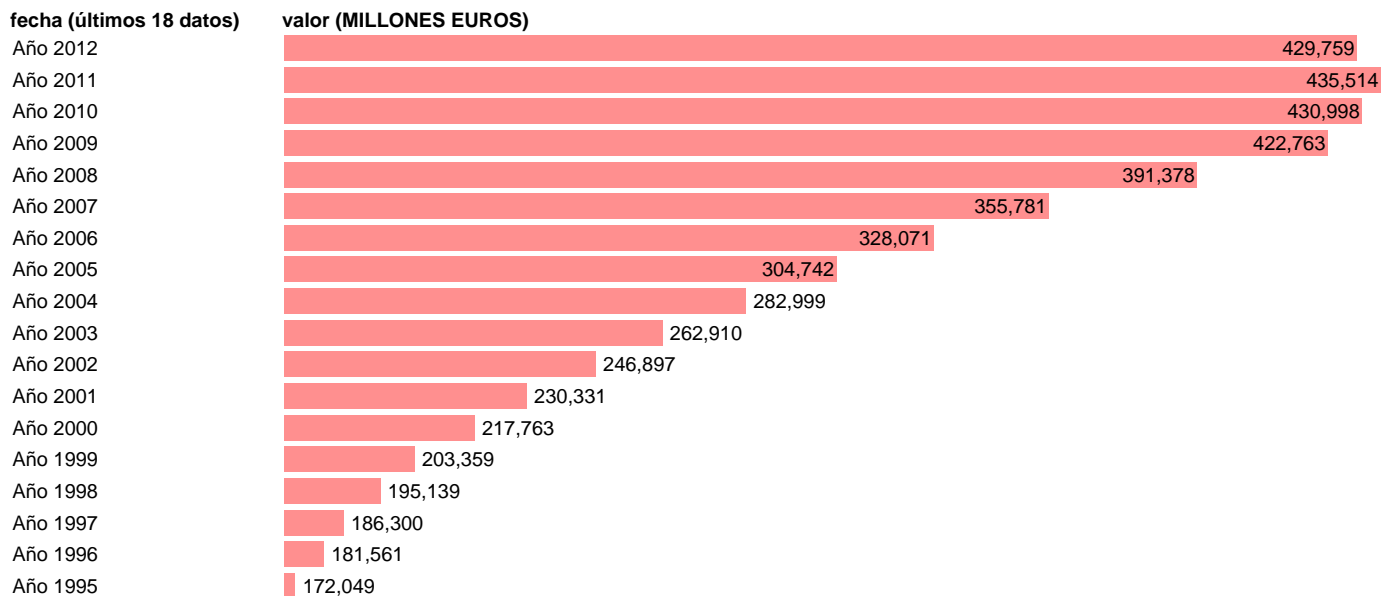

TOTAL AA.PP. - EMPLEOS CORRIENTES

Estadística: [TOTAL AA.PP. - EMPLEOS CORRIENTES](#)

Enlace permanente (Permalink): <https://tematicas.org/M1/7702001/>

Notas: **SEC 95. BASE 2008**

Fuente: **IGAE.**

Frecuencia: **Anual.**

Unidades: **MILLONES EUROS.**

Datos disponibles desde **Año 1995** hasta **Año 2012**.

Valor más alto alcanzado en Año 2011: **435514**.

Valor más bajo alcanzado en Año 1995: **172049**.

[Pulse aquí](#) para acceder a los datos completos actualizados y a la representación gráfica estadística.