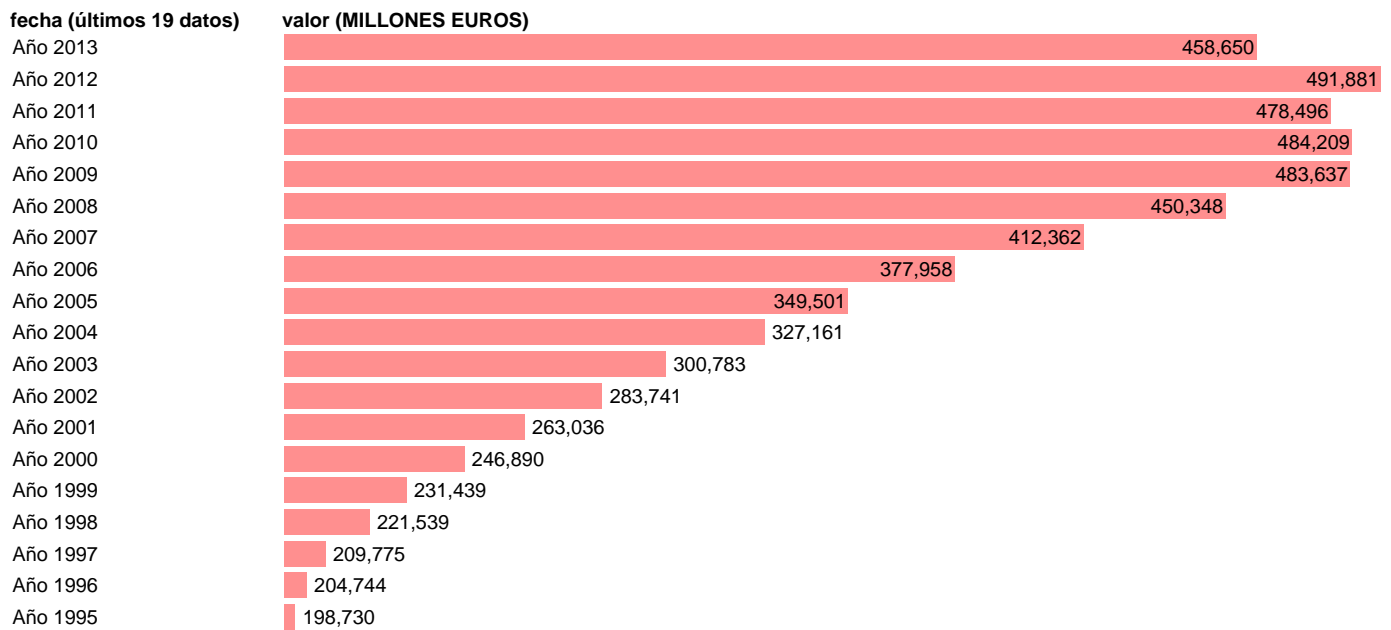

TOTAL AA.PP.-EMP.- TOTAL EMPLEOS NO FINANCIEROS

Estadística: [TOTAL AA.PP.-EMP.- TOTAL EMPLEOS NO FINANCIEROS](#)

Enlace permanente (Permalink): <https://tematicas.org/M1/7h6b0a002000/>

Notas: **SEC 95. BASE 2008 - CÓDIGO TE**

Fuente: **IGAE.**

Frecuencia: **Anual.**

Unidades: **MILLONES EUROS.**

Datos disponibles desde **Año 1995** hasta **Año 2013**.

Valor más alto alcanzado en Año 2012: **491881**.

Valor más bajo alcanzado en Año 1995: **198730**.

[Pulse aquí](#) para acceder a los datos completos actualizados y a la representación gráfica estadística.