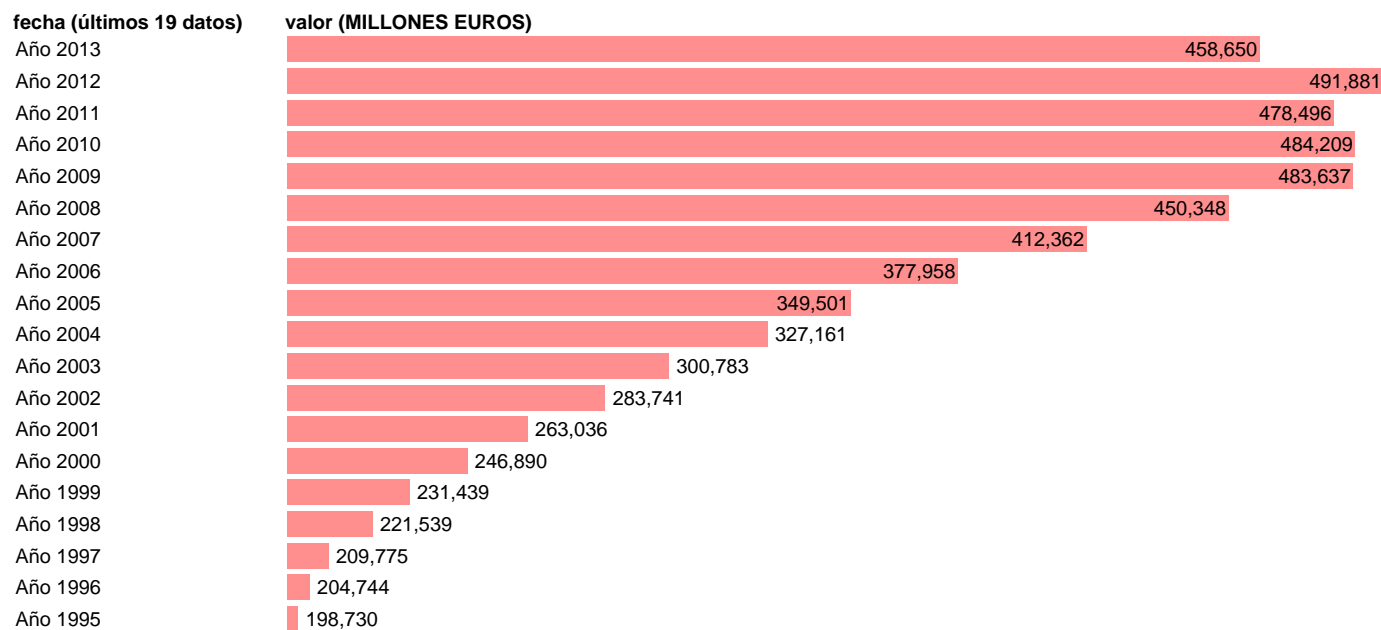

TOTAL AA.PP.-EMP.- TOTAL EMPLEOS NO FINANCIEROS

Estadística: [TOTAL AA.PP.-EMP.- TOTAL EMPLEOS NO FINANCIEROS](#)

Enlace permanente (Permalink): <https://tematicas.org/M1/76b0a002000/>

Notas: **SEC 95. BASE 2008 - CÓDIGO TE**

Fuente: **IGAE E INE.**

Frecuencia: **Anual.**

Unidades: **MILLONES EUROS.**

Datos disponibles desde **Año 1995** hasta **Año 2013**.

Valor más alto alcanzado en Año 2012: **491881**.

Valor más bajo alcanzado en Año 1995: **198730**.

[Pulse aquí](#) para acceder a los datos completos actualizados y a la representación gráfica estadística.