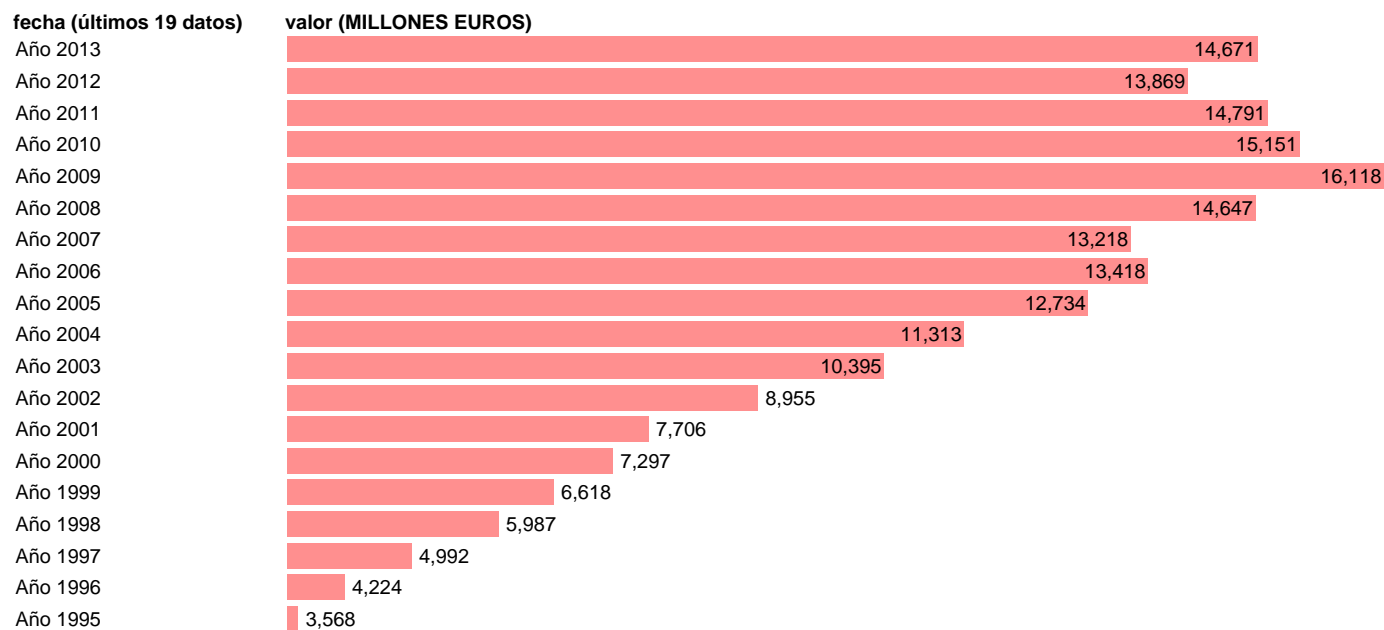

TOTAL AA.PP.-EMP.CTES.- TRANSFERENCIAS CORRIENTES DIVERSAS

Estadística: [TOTAL AA.PP.-EMP.CTES.- TRANSFERENCIAS CORRIENTES DIVERSAS](#)

Enlace permanente (Permalink): <https://tematicas.org/M1/7h6b0a002184/>

Notas: **SEC 95. BASE 2008 - CÓDIGO D.75E**

Fuente: **IGAE.**

Frecuencia: **Anual.**

Unidades: **MILLONES EUROS.**

Datos disponibles desde **Año 1995** hasta **Año 2013**.

Valor más alto alcanzado en Año 2009: **16118**.

Valor más bajo alcanzado en Año 1995: **3568**.

[Pulse aquí](#) para acceder a los datos completos actualizados y a la representación gráfica estadística.