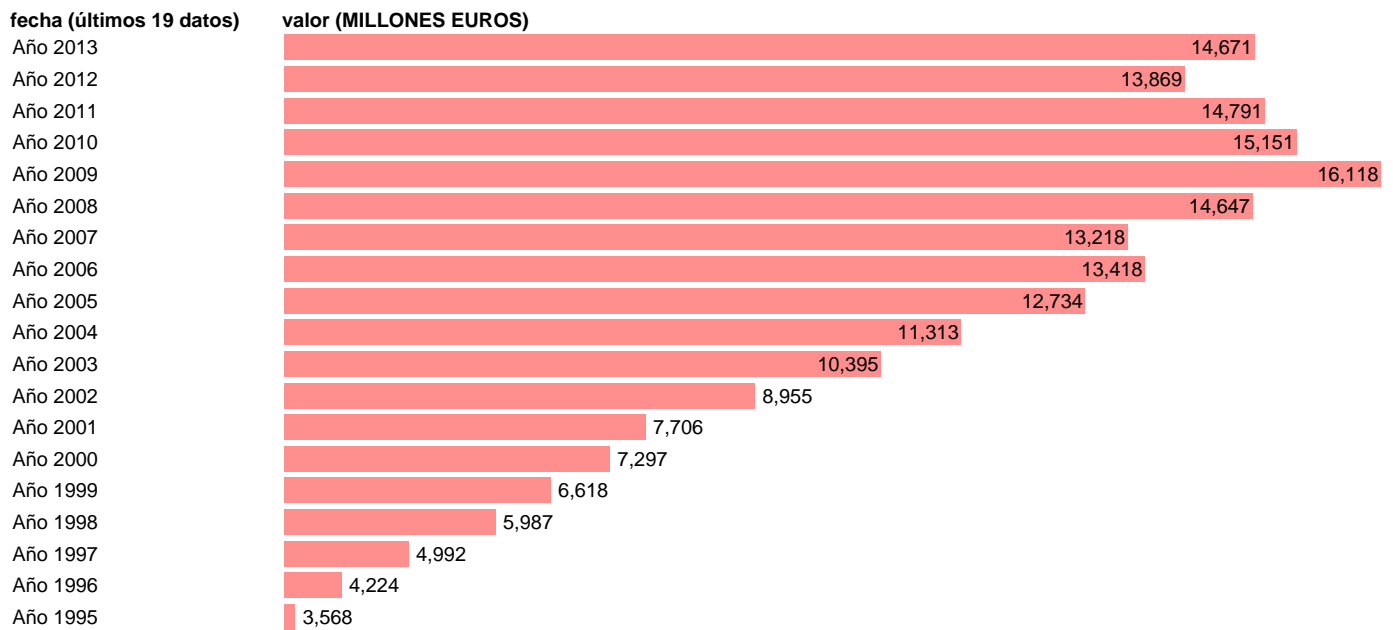

## TOTAL AA.PP.-EMP.CTES.- TRANSFERENCIAS CORRIENTES DIVERSAS

Estadística: [TOTAL AA.PP.-EMP.CTES.- TRANSFERENCIAS CORRIENTES DIVERSAS](#)

Enlace permanente (Permalink): <https://tematicas.org/M1/76b0a002184/>

Notas: **SEC 95. BASE 2008 - CÓDIGO D.75E**

Fuente: **IGAE E INE.**  
Frecuencia: **Anual.**  
Unidades: **MILLONES EUROS.**

Datos disponibles desde **Año 1995** hasta **Año 2013**.  
Valor más alto alcanzado en Año 2009: **16118**.  
Valor más bajo alcanzado en Año 1995: **3568**.