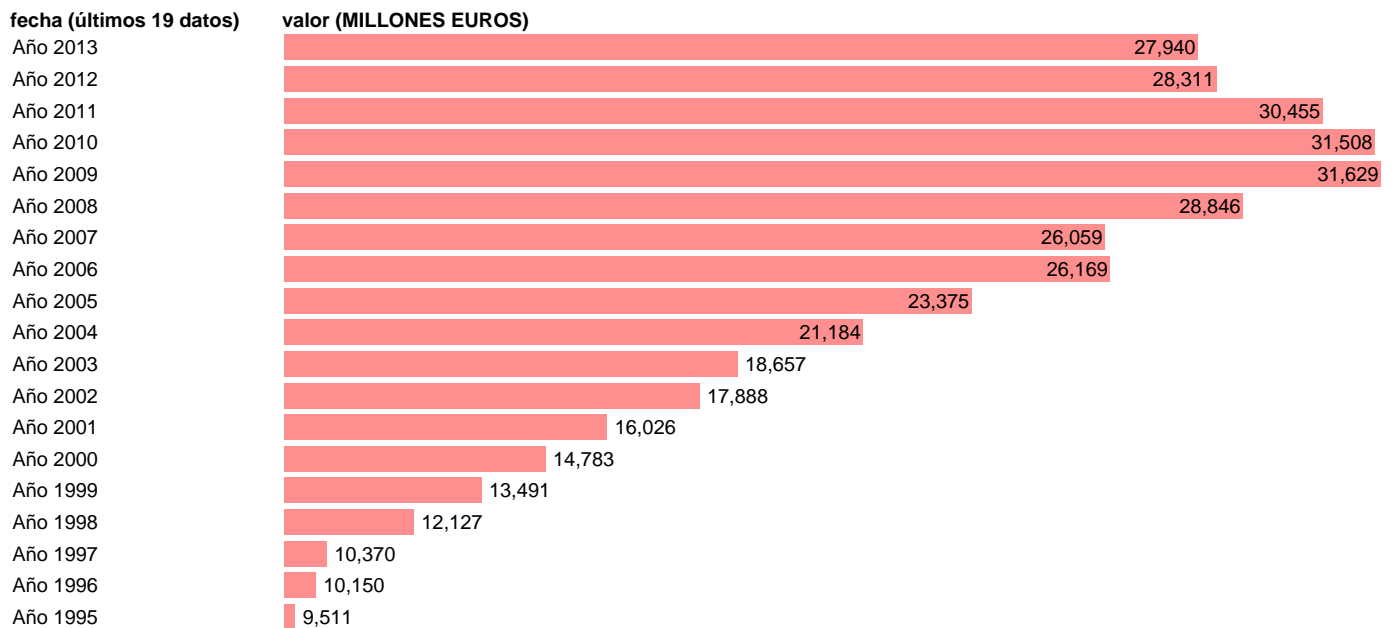

TOTAL AA.PP.-EMP.CTES.- TRANSF. SOCIALES EN ESPECIE DE PRODUCTORES DE MERCADO

Estadística: [TOTAL AA.PP.-EMP.CTES.- TRANSF. SOCIALES EN ESPECIE DE PRODUCTORES DE MERCADO](#)

Enlace permanente (Permalink): <https://tematicas.org/M1/7h6b0a002170/>

Notas: **SEC 95. BASE 2008 - CÓDIGO D.63**

Fuente: **IGAE.**

Frecuencia: **Anual.**

Unidades: **MILLONES EUROS.**

Datos disponibles desde **Año 1995** hasta **Año 2013**.

Valor más alto alcanzado en Año 2009: **31629**.

Valor más bajo alcanzado en Año 1995: **9511**.

[Pulse aquí](#) para acceder a los datos completos actualizados y a la representación gráfica estadística.