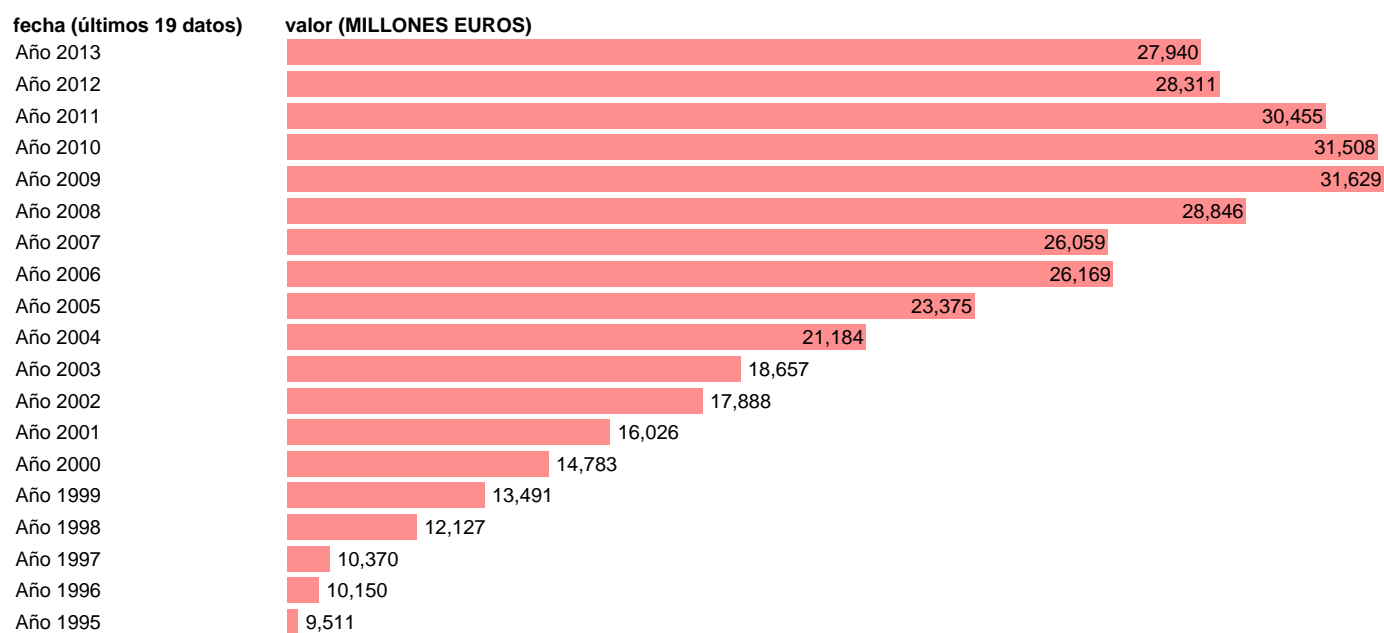

## TOTAL AA.PP.-EMP.CTES.- TRANSF. SOCIALES EN ESPECIE DE PRODUCTORES DE MERCADO

Estadística: [TOTAL AA.PP.-EMP.CTES.- TRANSF. SOCIALES EN ESPECIE DE PRODUCTORES DE MERCADO](#)

Enlace permanente (Permalink): <https://tematicas.org/M1/76b0a002170/>

Notas: **SEC 95. BASE 2008 - CÓDIGO D.63**

Fuente: **IGAE E INE.**

Frecuencia: **Anual.**

Unidades: **MILLONES EUROS.**

Datos disponibles desde **Año 1995** hasta **Año 2013**.

Valor más alto alcanzado en Año 2009: **31629**.

Valor más bajo alcanzado en Año 1995: **9511**.

[Pulse aquí](#) para acceder a los datos completos actualizados y a la representación gráfica estadística.