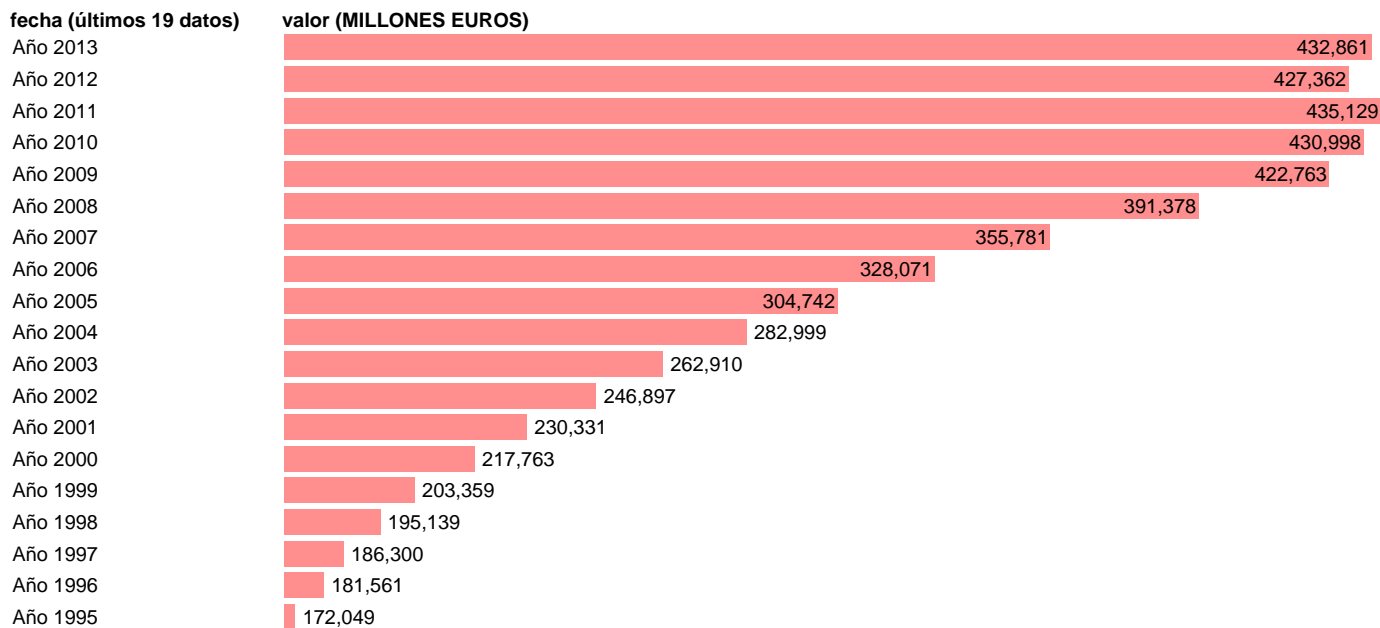

TOTAL AA.PP.-EMP.CTES.- TOTAL EMPLEOS CORRIENTES

Estadística: [TOTAL AA.PP.-EMP.CTES.- TOTAL EMPLEOS CORRIENTES](#)

Enlace permanente (Permalink): <https://tematicas.org/M1/76b0a002100/>

Notas: **SEC 95. BASE 2008 - CÓDIGO TEC**

Fuente: **IGAE E INE.**

Frecuencia: **Anual.**

Unidades: **MILLONES EUROS.**

Datos disponibles desde **Año 1995** hasta **Año 2013**.

Valor más alto alcanzado en Año 2011: **435129**.

Valor más bajo alcanzado en Año 1995: **172049**.

[Pulse aquí](#) para acceder a los datos completos actualizados y a la representación gráfica estadística.