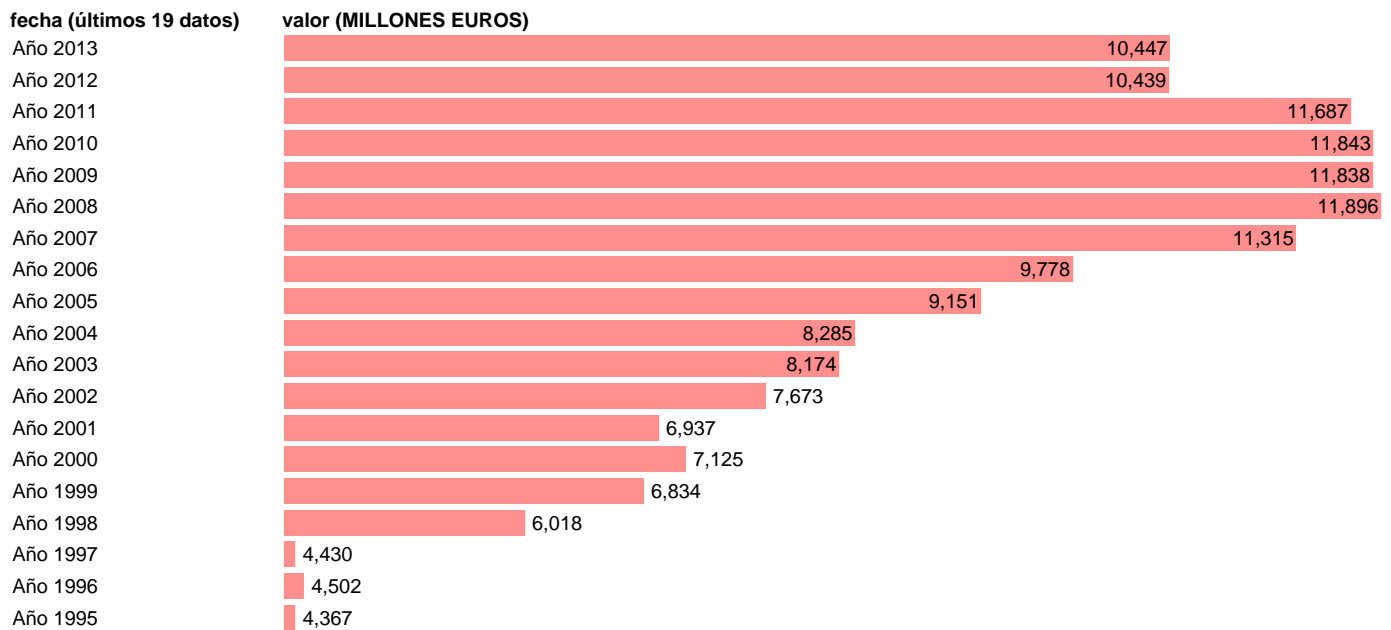

TOTAL AA.PP.-EMP.CTES.- SUBVENCIONES

Estadística: [TOTAL AA.PP.-EMP.CTES.- SUBVENCIONES](#)

Enlace permanente (Permalink): <https://tematicas.org/M1/770a002140/>

Notas: **SEC 95. BASE 2008 - CÓDIGO D.3E**

Fuente: **IGAE e INE.**

Frecuencia: **Anual.**

Unidades: **MILLONES EUROS.**

Datos disponibles desde **Año 1995** hasta **Año 2013**.

Valor más alto alcanzado en Año 2008: **11896**.

Valor más bajo alcanzado en Año 1995: **4367**.

[Pulse aquí](#) para acceder a los datos completos actualizados y a la representación gráfica estadística.