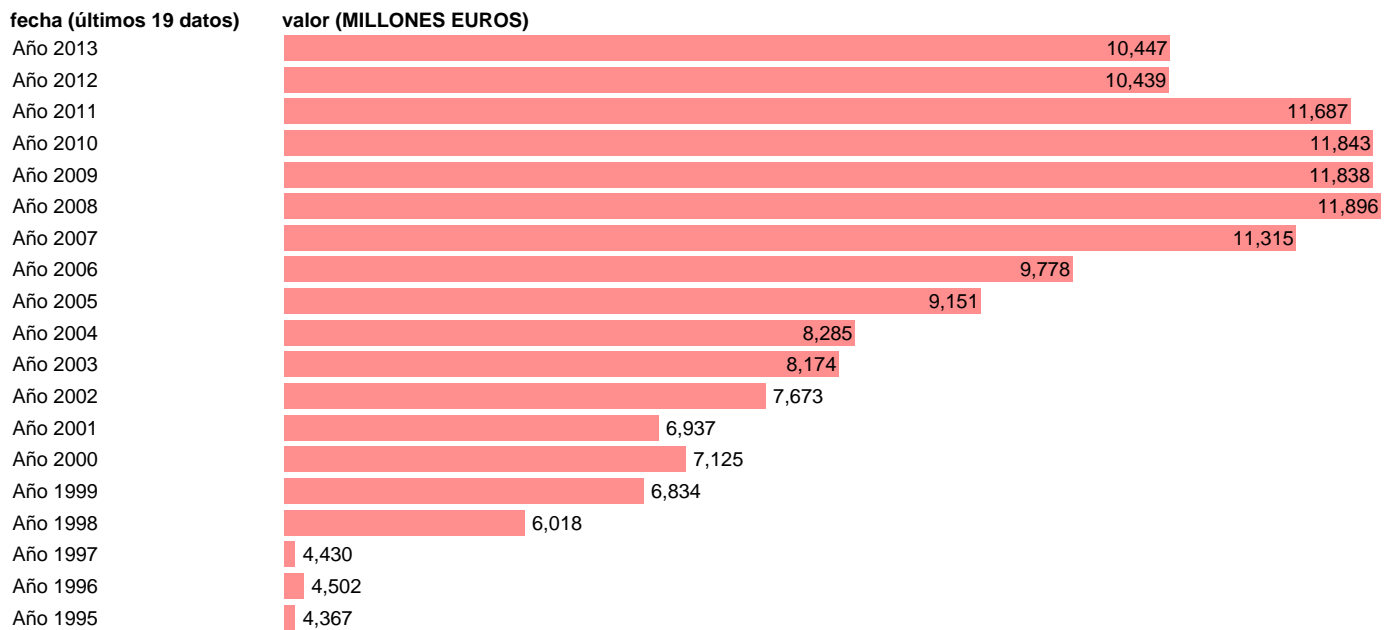

## TOTAL AA.PP.-EMP.CTES.- SUBVENCIONES

Estadística: [TOTAL AA.PP.-EMP.CTES.- SUBVENCIONES](#)

Enlace permanente (Permalink): <https://tematicas.org/M1/7h6b0a002140/>

Notas: **SEC 95. BASE 2008 - CÓDIGO D.3E**

Fuente: **IGAE.**

Frecuencia: **Anual.**

Unidades: **MILLONES EUROS.**

Datos disponibles desde **Año 1995** hasta **Año 2013**.

Valor más alto alcanzado en Año 2008: **11896**.

Valor más bajo alcanzado en Año 1995: **4367**.

[Pulse aquí](#) para acceder a los datos completos actualizados y a la representación gráfica estadística.