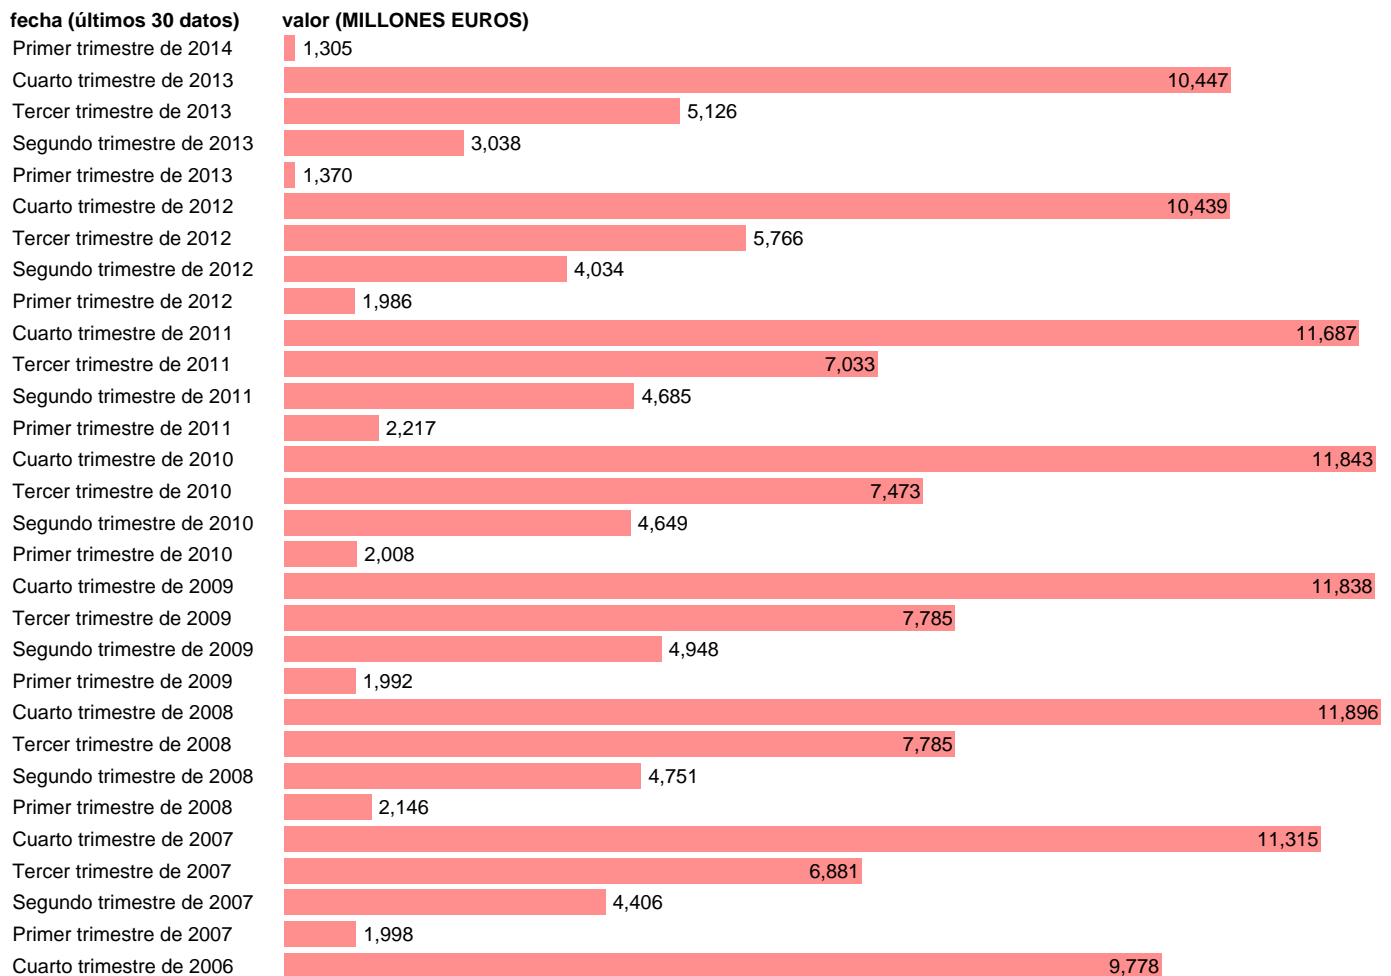

## TOTAL AA.PP.-EMP.CTES.- SUBVENCIONES

Estadística: [TOTAL AA.PP.-EMP.CTES.- SUBVENCIONES](#)

Enlace permanente (Permalink): <https://tematicas.org/M1/76b0t002140/>

Notas: **DATOS ACUMULADOS AL FINAL DEL PERIODO SEC 95. BASE 2008 - CÓDIGO D.3**

Fuente: **IGAE E INE.**  
Frecuencia: **Trimestral.**  
Unidades: **MILLONES EUROS.**

Datos disponibles desde **Primer trimestre de 2004** hasta **Primer trimestre de 2014**.  
Valor más alto alcanzado en Cuarto trimestre de 2008: **11896**.  
Valor más bajo alcanzado en Primer trimestre de 2014: **1305**.