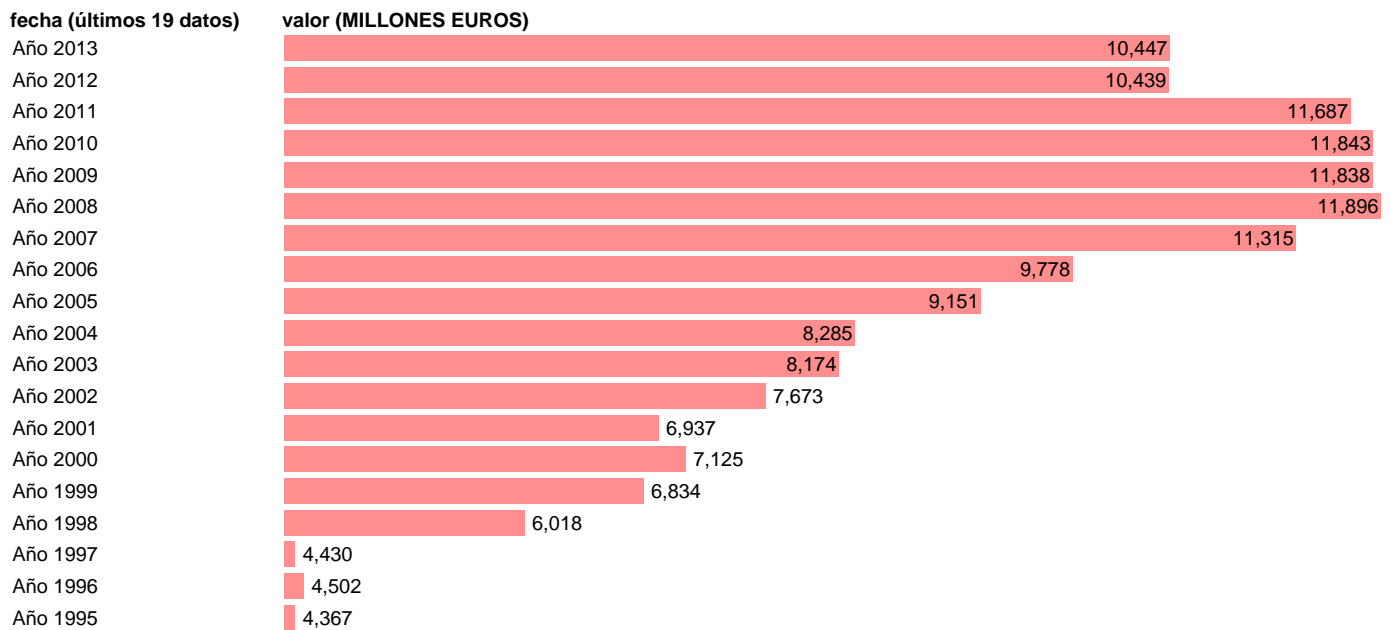

TOTAL AA.PP.-EMP.CTES.- SUBVENCIONES

Estadística: [TOTAL AA.PP.-EMP.CTES.- SUBVENCIONES](#)

Enlace permanente (Permalink): <https://tematicas.org/M1/76b0a002140/>

Notas: **SEC 95. BASE 2008 - CÓDIGO D.3E**

Fuente: **IGAE E INE.**

Frecuencia: **Anual.**

Unidades: **MILLONES EUROS.**

Datos disponibles desde **Año 1995** hasta **Año 2013**.

Valor más alto alcanzado en Año 2008: **11896**.

Valor más bajo alcanzado en Año 1995: **4367**.

[Pulse aquí](#) para acceder a los datos completos actualizados y a la representación gráfica estadística.