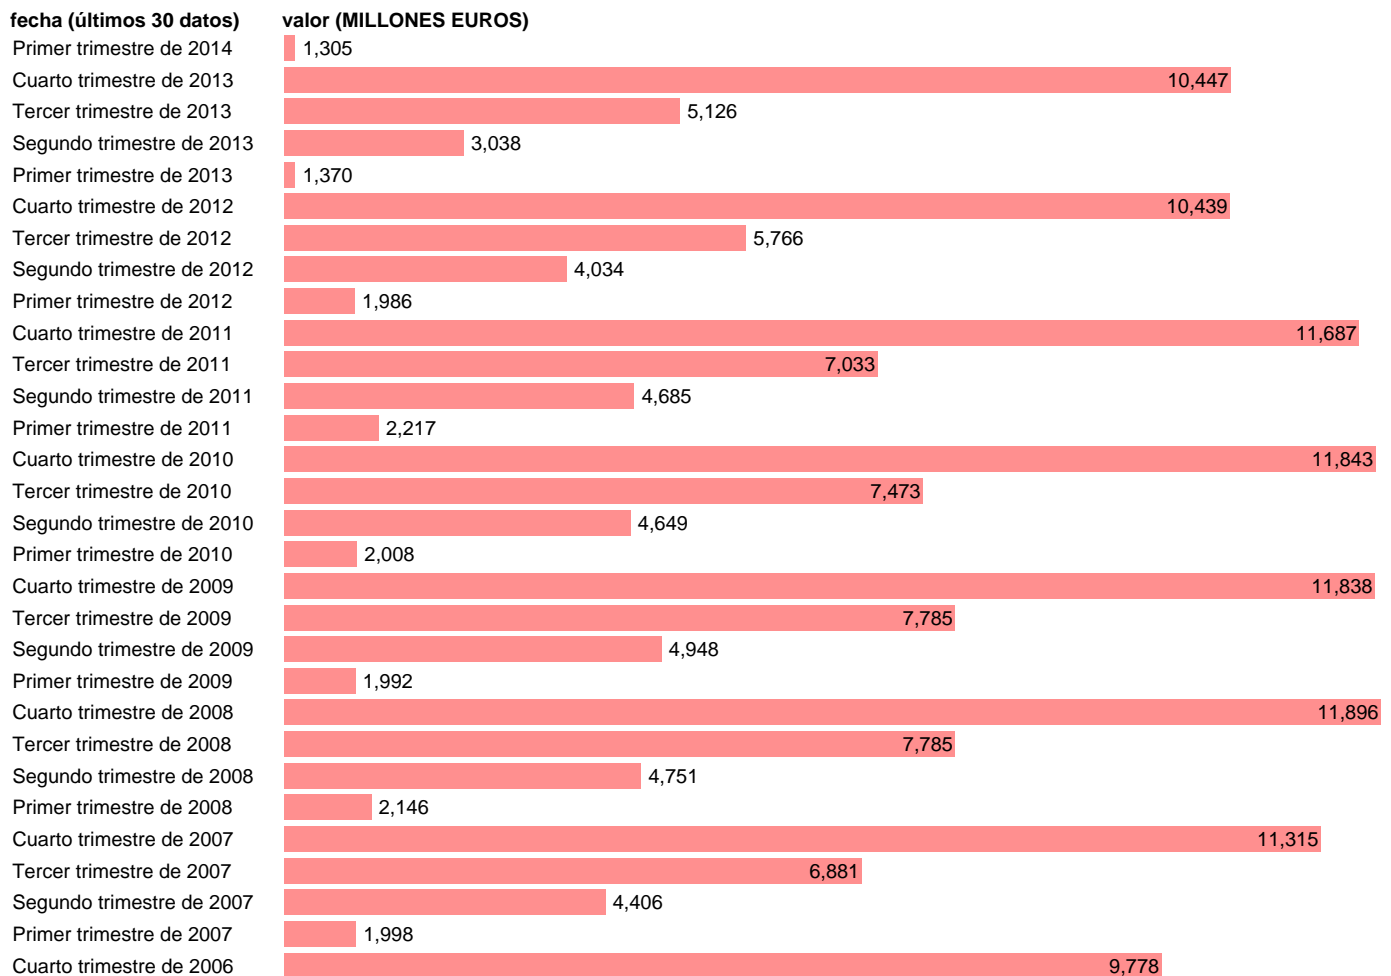

TOTAL AA.PP.-EMP.CTES.- SUBVENCIONES

Estadística: [TOTAL AA.PP.-EMP.CTES.- SUBVENCIONES](#)

Enlace permanente (Permalink): <https://tematicas.org/M1/770t002140/>

Notas: **DATOS ACUMULADOS AL FINAL DEL PERIODO SEC 95. BASE 2008 - CÓDIGO D.3**

Fuente: **IGAE E INE.**
Frecuencia: **Trimestral.**
Unidades: **MILLONES EUROS.**

Datos disponibles desde **Primer trimestre de 2004** hasta **Primer trimestre de 2014**.
Valor más alto alcanzado en Cuarto trimestre de 2008: **11896**.
Valor más bajo alcanzado en Primer trimestre de 2014: **1305**.