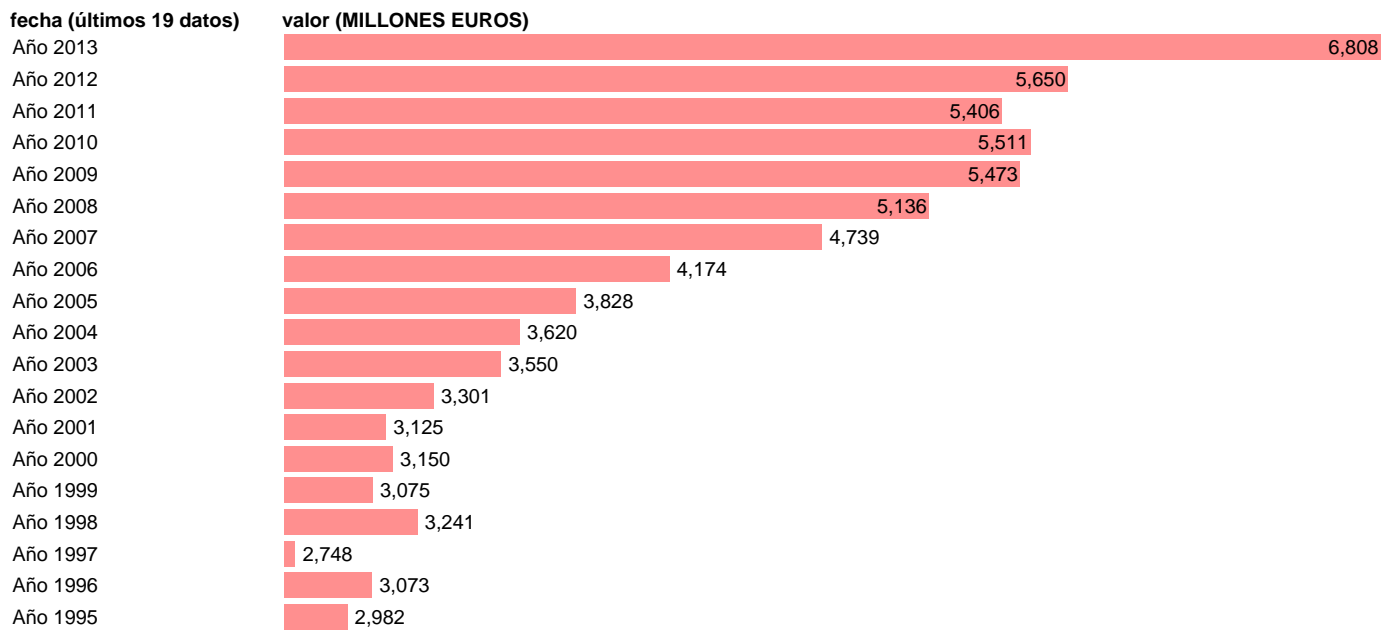

## TOTAL AA.PP.-EMP.CTES.- SUBVENCIONES A LOS PRODUCTOS

Estadística: [TOTAL AA.PP.-EMP.CTES.- SUBVENCIONES A LOS PRODUCTOS](#)

Enlace permanente (Permalink): <https://tematicas.org/M1/76b0a002141/>

Notas: **SEC 95. BASE 2008 - CÓDIGO D.31E**

Fuente: **IGAE E INE.**

Frecuencia: **Anual.**

Unidades: **MILLONES EUROS.**

Datos disponibles desde **Año 1995** hasta **Año 2013**.

Valor más alto alcanzado en Año 2013: **6808**.

Valor más bajo alcanzado en Año 1997: **2748**.

[Pulse aquí](#) para acceder a los datos completos actualizados y a la representación gráfica estadística.