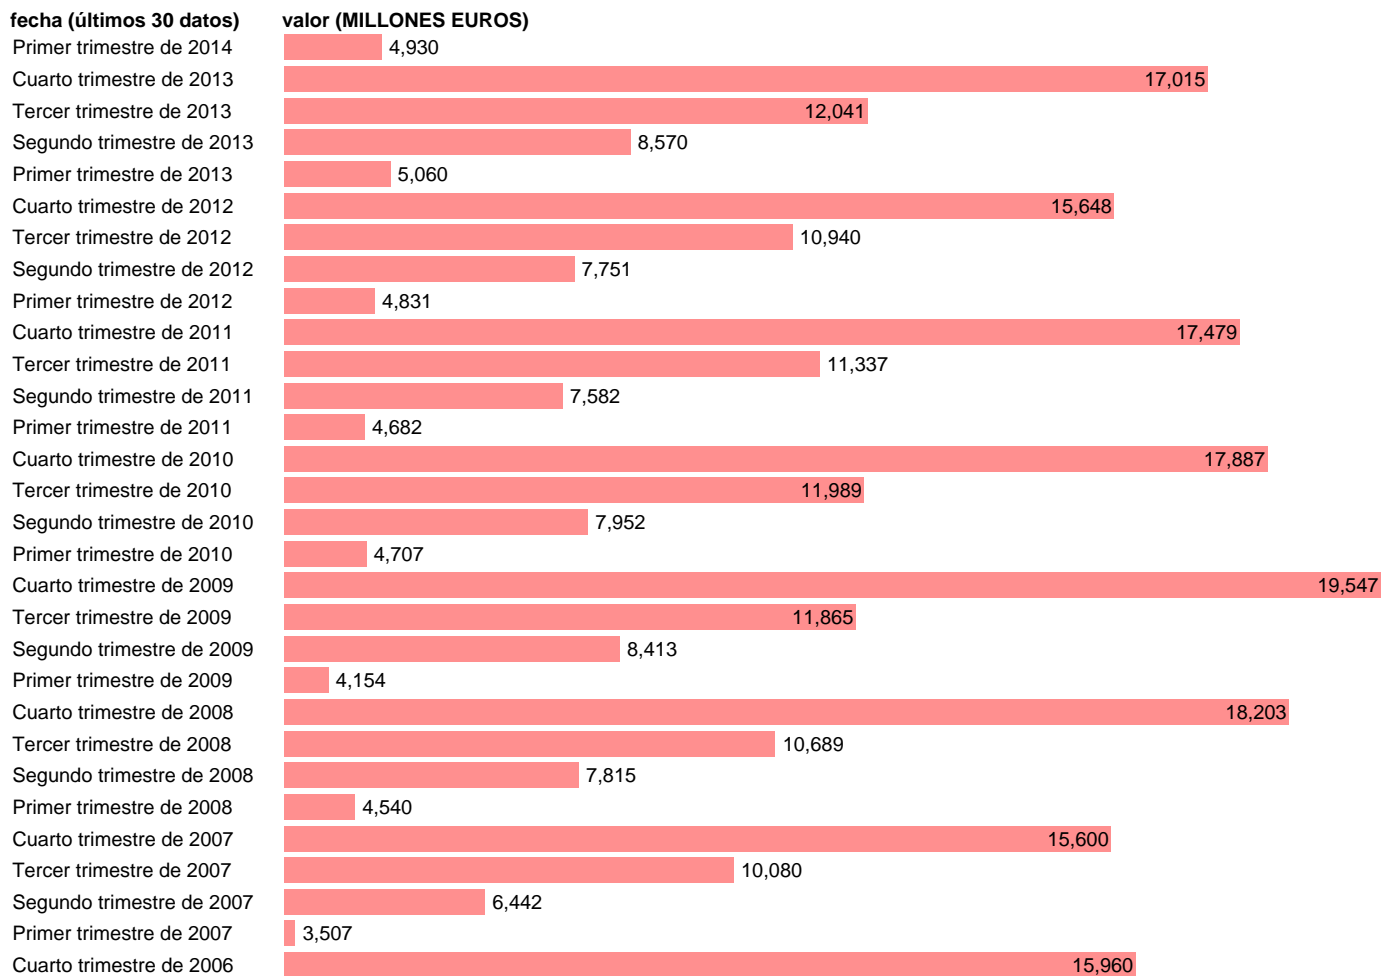

TOTAL AA.PP.-EMP.CTES.- RESTO EMPLEOS CORRIENTES

Estadística: [TOTAL AA.PP.-EMP.CTES.- RESTO EMPLEOS CORRIENTES](#)

Enlace permanente (Permalink): <https://tematicas.org/M1/770t002192/>

Notas: **DATOS ACUMULADOS AL FINAL DEL PERIODO SEC 95. BASE 2008**

Fuente: **IGAE E INE.**
Frecuencia: **Trimestral.**
Unidades: **MILLONES EUROS.**

Datos disponibles desde **Primer trimestre de 2004** hasta **Primer trimestre de 2014**.
Valor más alto alcanzado en Cuarto trimestre de 2009: **19547**.
Valor más bajo alcanzado en Primer trimestre de 2004: **3084**.