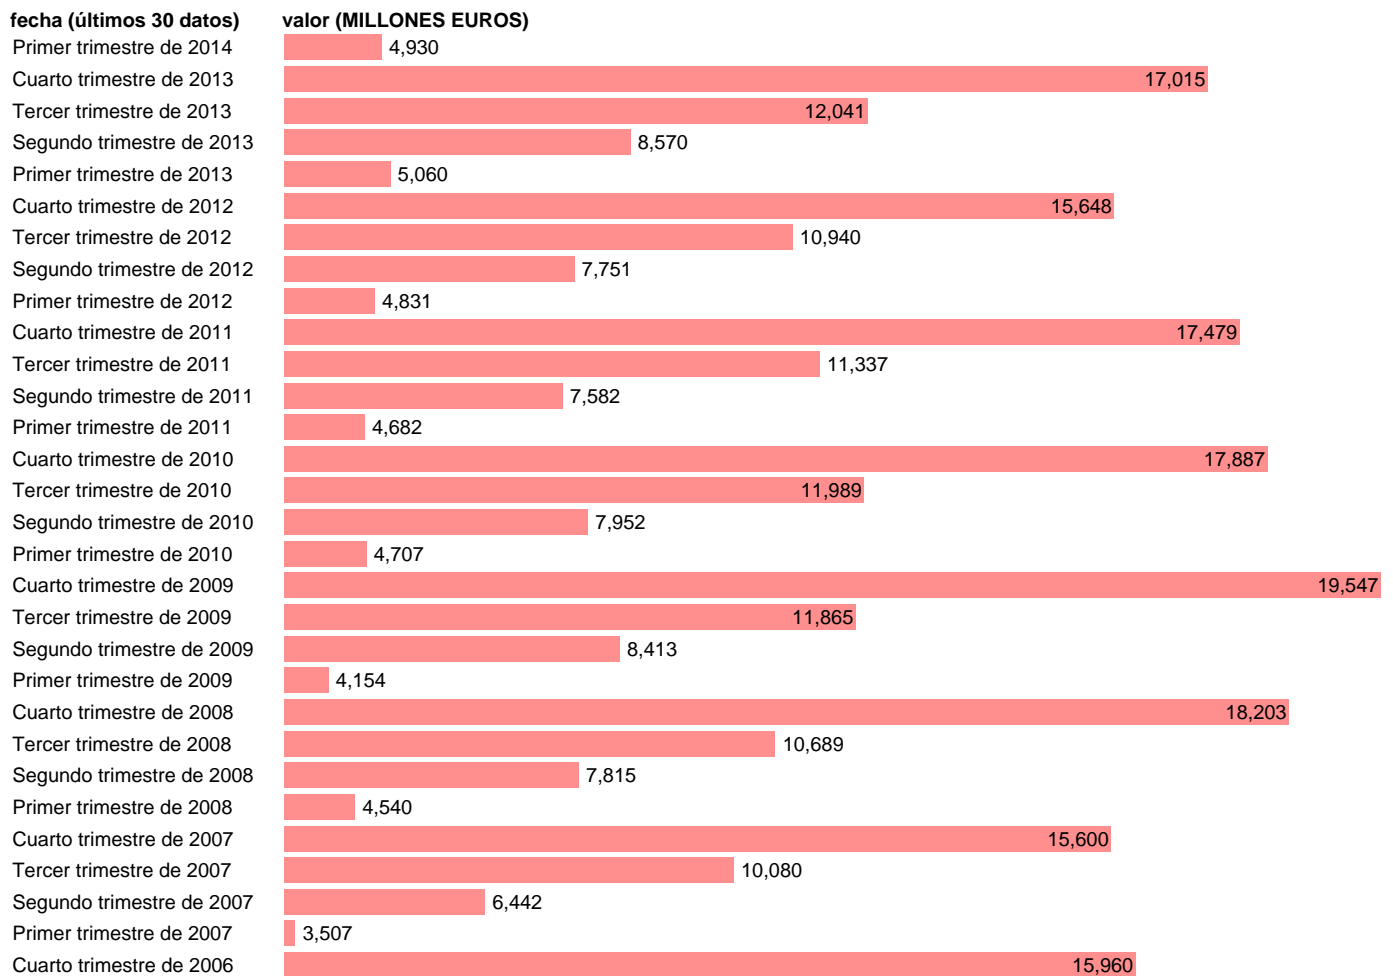

TOTAL AA.PP.-EMP.CTES.- RESTO EMPLEOS CORRIENTES

Estadística: [TOTAL AA.PP.-EMP.CTES.- RESTO EMPLEOS CORRIENTES](#)

Enlace permanente (Permalink): <https://tematicas.org/M1/7h6b0t002192/>

Notas: **DATOS ACUMULADOS AL FINAL DEL PERIODO SEC 95. BASE 2008**

Fuente: **IGAE.**

Frecuencia: **Trimestral.**

Unidades: **MILLONES EUROS.**

Datos disponibles desde **Primer trimestre de 2004** hasta **Primer trimestre de 2014.**

Valor más alto alcanzado en Cuarto trimestre de 2009: **19547.**

Valor más bajo alcanzado en Primer trimestre de 2004: **3084.**

[Pulse aquí](#) para acceder a los datos completos actualizados y a la representación gráfica estadística.