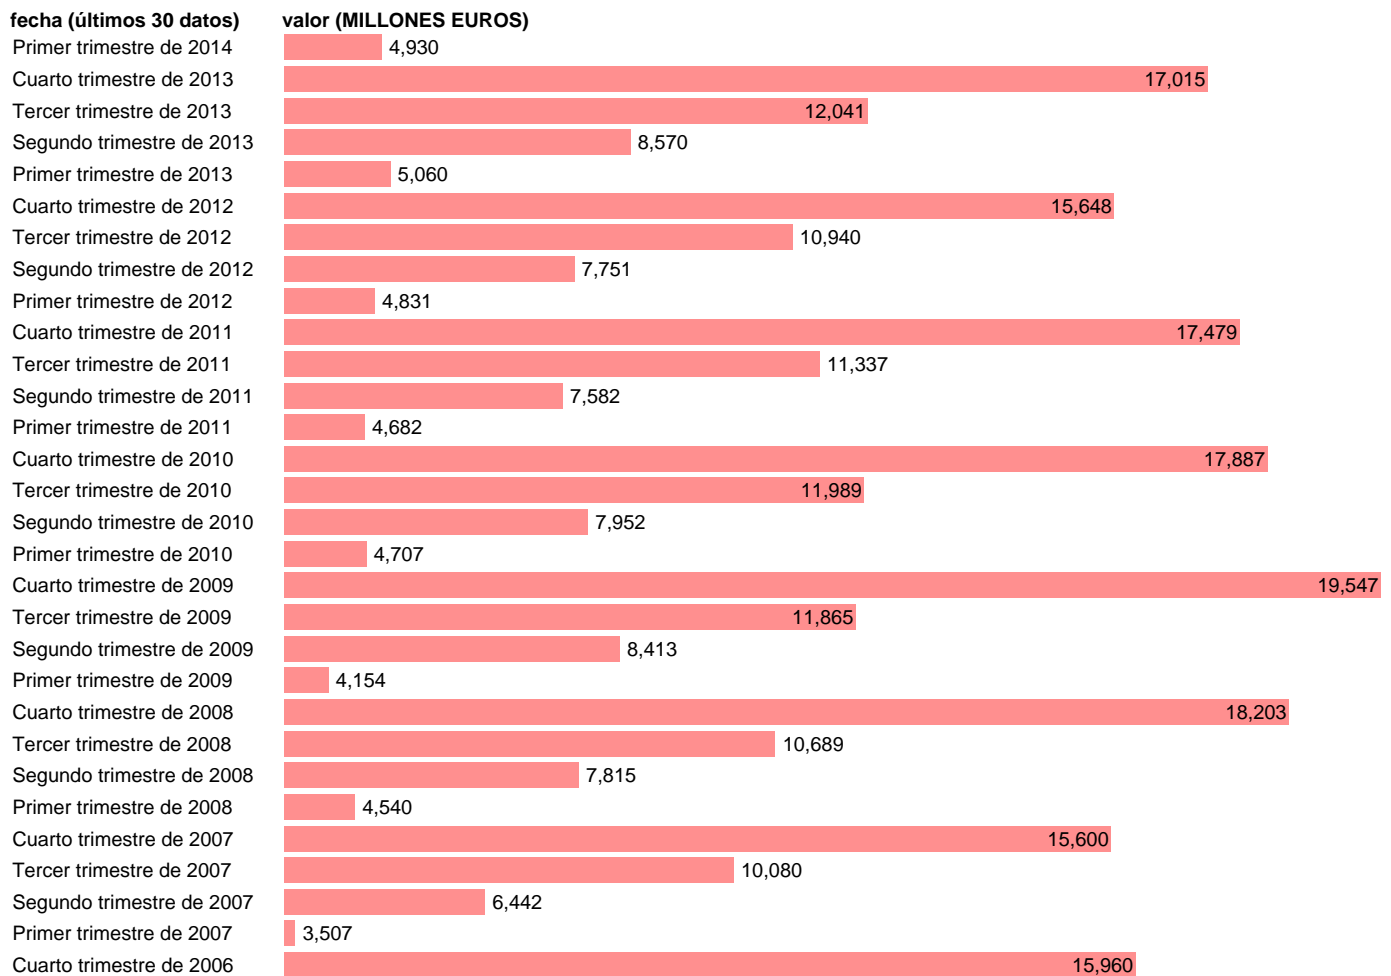

## TOTAL AA.PP.-EMP.CTES.- RESTO EMPLEOS CORRIENTES

Estadística: [TOTAL AA.PP.-EMP.CTES.- RESTO EMPLEOS CORRIENTES](#)

Enlace permanente (Permalink): <https://tematicas.org/M1/76b0t002192/>

Notas: **DATOS ACUMULADOS AL FINAL DEL PERIODO SEC 95. BASE 2008**

Fuente: **IGAE E INE.**  
Frecuencia: **Trimestral.**  
Unidades: **MILLONES EUROS.**

Datos disponibles desde **Primer trimestre de 2004** hasta **Primer trimestre de 2014**.  
Valor más alto alcanzado en Cuarto trimestre de 2009: **19547**.  
Valor más bajo alcanzado en Primer trimestre de 2004: **3084**.