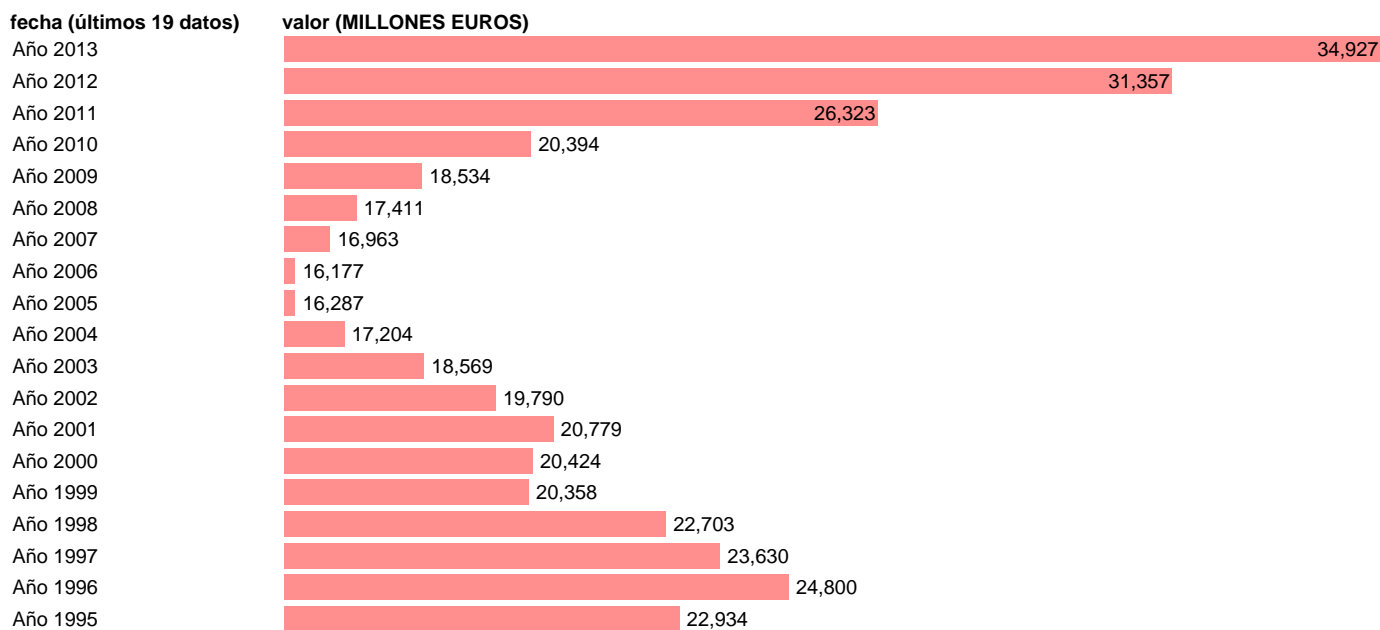

TOTAL AA.PP.-EMP.CTES.- RENTAS DE LA PROPIEDAD

Estadística: [TOTAL AA.PP.-EMP.CTES.- RENTAS DE LA PROPIEDAD](#)

Enlace permanente (Permalink): <https://tematicas.org/M1/770a002150/>

Notas: **SEC 95. BASE 2008 - CÓDIGO D.4E**

Fuente: **IGAE e INE.**
Frecuencia: **Anual.**
Unidades: **MILLONES EUROS.**

Datos disponibles desde **Año 1995** hasta **Año 2013**.
Valor más alto alcanzado en Año 2013: **34927**.
Valor más bajo alcanzado en Año 2006: **16177**.