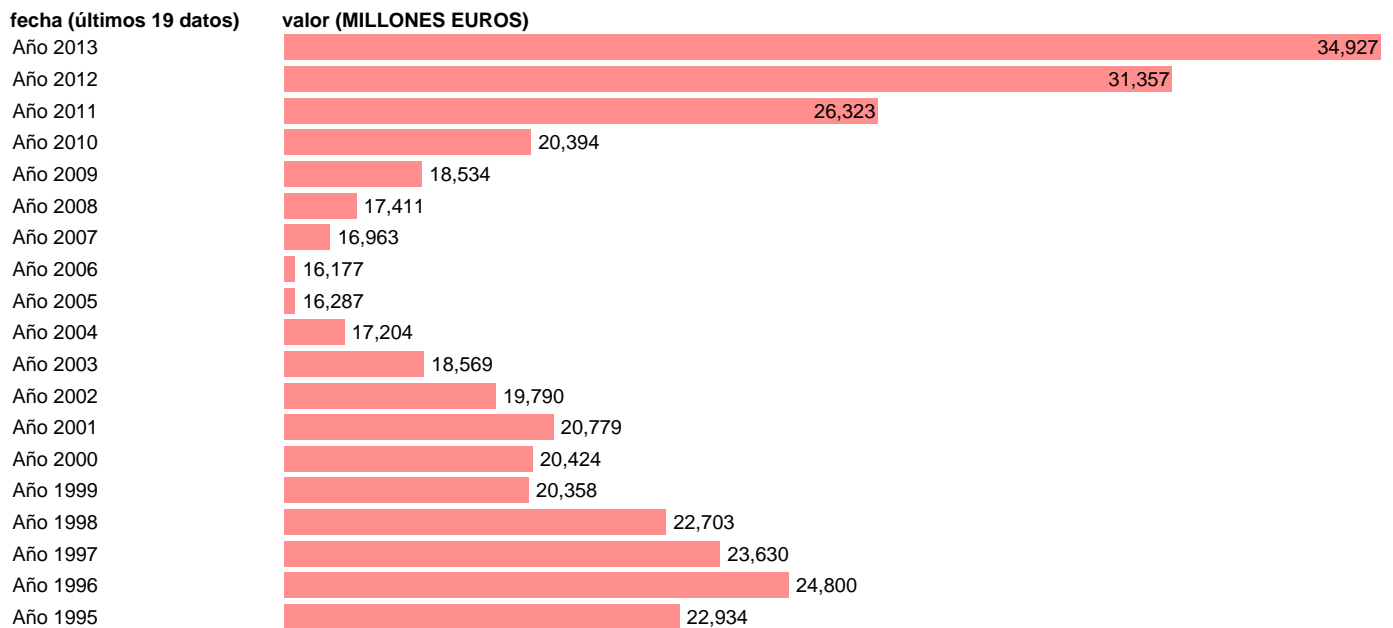

TOTAL AA.PP.-EMP.CTES.- RENTAS DE LA PROPIEDAD

Estadística: [TOTAL AA.PP.-EMP.CTES.- RENTAS DE LA PROPIEDAD](#)

Enlace permanente (Permalink): <https://tematicas.org/M1/76b0a002150/>

Notas: **SEC 95. BASE 2008 - CÓDIGO D.4E**

Fuente: **IGAE E INE.**
Frecuencia: **Anual.**
Unidades: **MILLONES EUROS.**

Datos disponibles desde **Año 1995** hasta **Año 2013**.
Valor más alto alcanzado en Año 2013: **34927**.
Valor más bajo alcanzado en Año 2006: **16177**.