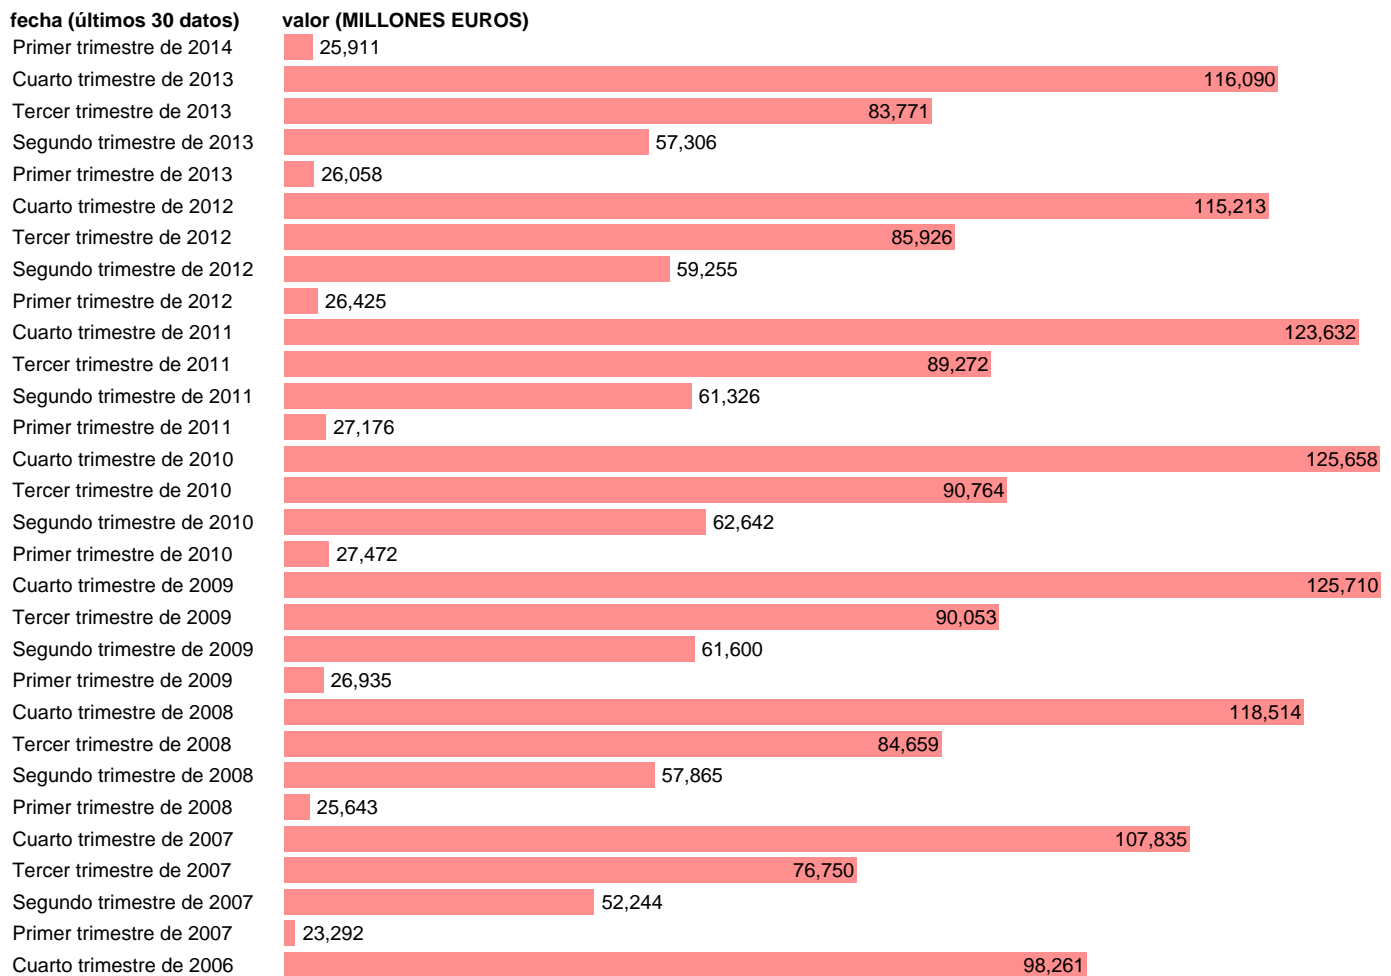

TOTAL AA.PP.-EMP.CTES.- REMUNERACION DE ASALARIADOS

Estadística: [TOTAL AA.PP.-EMP.CTES.- REMUNERACION DE ASALARIADOS](#)

Enlace permanente (Permalink): <https://tematicas.org/M1/7h6b0t002110/>

Notas: **DATOS ACUMULADOS AL FINAL DEL PERIODO SEC 95. BASE 2008 - CÓDIGO D.1**

Fuente: **IGAE.**

Frecuencia: **Trimestral.**

Unidades: **MILLONES EUROS.**

Datos disponibles desde **Primer trimestre de 2004** hasta **Primer trimestre de 2014.**

Valor más alto alcanzado en Cuarto trimestre de 2009: **125710.**

Valor más bajo alcanzado en Primer trimestre de 2004: **18702.**

[Pulse aquí](#) para acceder a los datos completos actualizados y a la representación gráfica estadística.