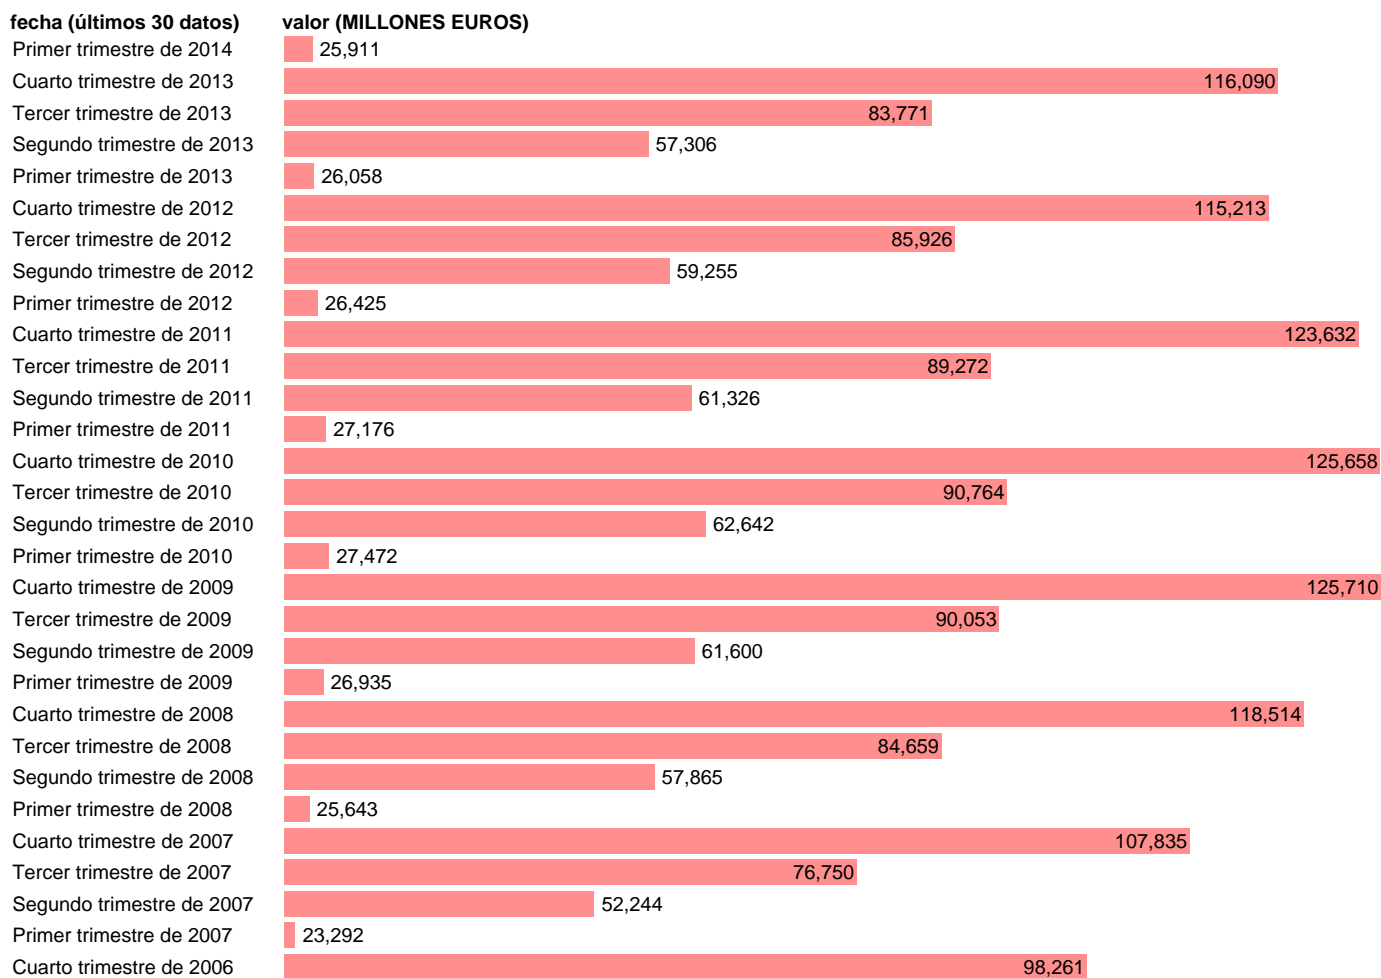

TOTAL AA.PP.-EMP.CTES.- REMUNERACION DE ASALARIADOS

Estadística: [TOTAL AA.PP.-EMP.CTES.- REMUNERACION DE ASALARIADOS](#)

Enlace permanente (Permalink): <https://tematicas.org/M1/76b0t002110/>

Notas: **DATOS ACUMULADOS AL FINAL DEL PERIODO SEC 95. BASE 2008 - CÓDIGO D.1**

Fuente: **IGAE E INE.**
Frecuencia: **Trimestral.**
Unidades: **MILLONES EUROS.**

Datos disponibles desde **Primer trimestre de 2004** hasta **Primer trimestre de 2014**.
Valor más alto alcanzado en Cuarto trimestre de 2009: **125710**.
Valor más bajo alcanzado en Primer trimestre de 2004: **18702**.