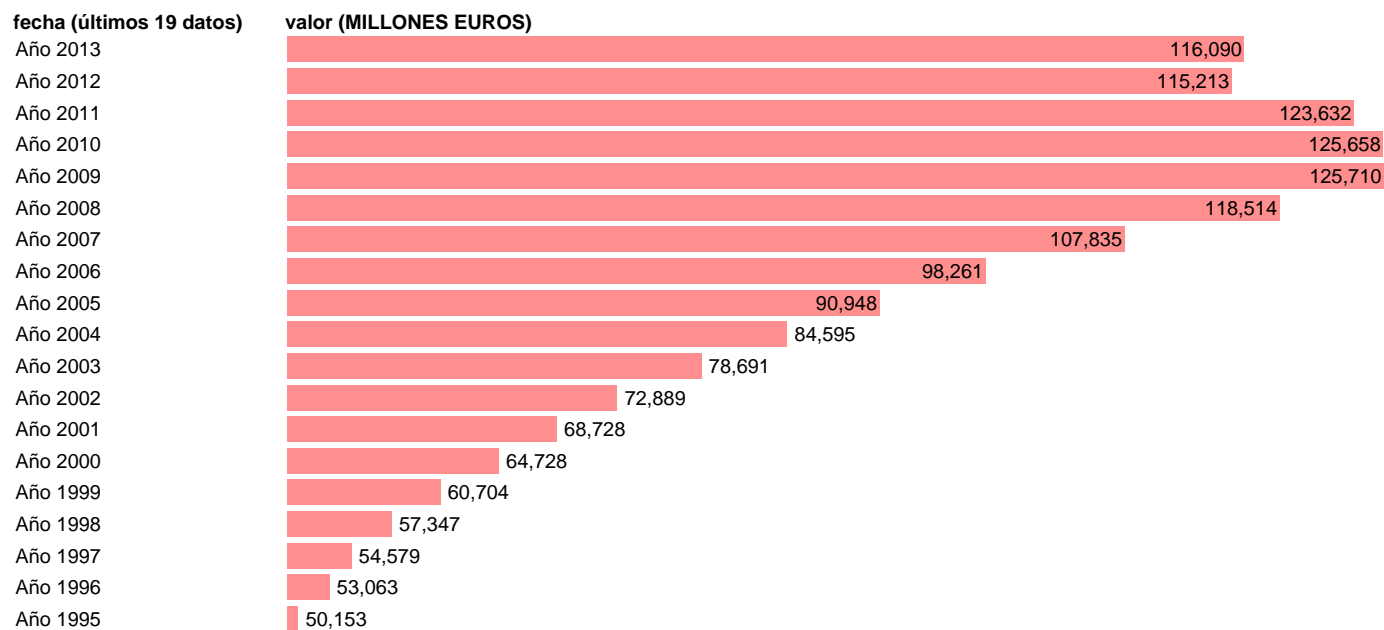

TOTAL AA.PP.-EMP.CTES.- REMUNERACION DE ASALARIADOS

Estadística: [TOTAL AA.PP.-EMP.CTES.- REMUNERACION DE ASALARIADOS](#)

Enlace permanente (Permalink): <https://tematicas.org/M1/76b0a002110/>

Notas: **SEC 95. BASE 2008 - CÓDIGO D.1**

Fuente: **IGAE E INE.**

Frecuencia: **Anual.**

Unidades: **MILLONES EUROS.**

Datos disponibles desde **Año 1995** hasta **Año 2013**.

Valor más alto alcanzado en Año 2009: **125710**.

Valor más bajo alcanzado en Año 1995: **50153**.

[Pulse aquí](#) para acceder a los datos completos actualizados y a la representación gráfica estadística.