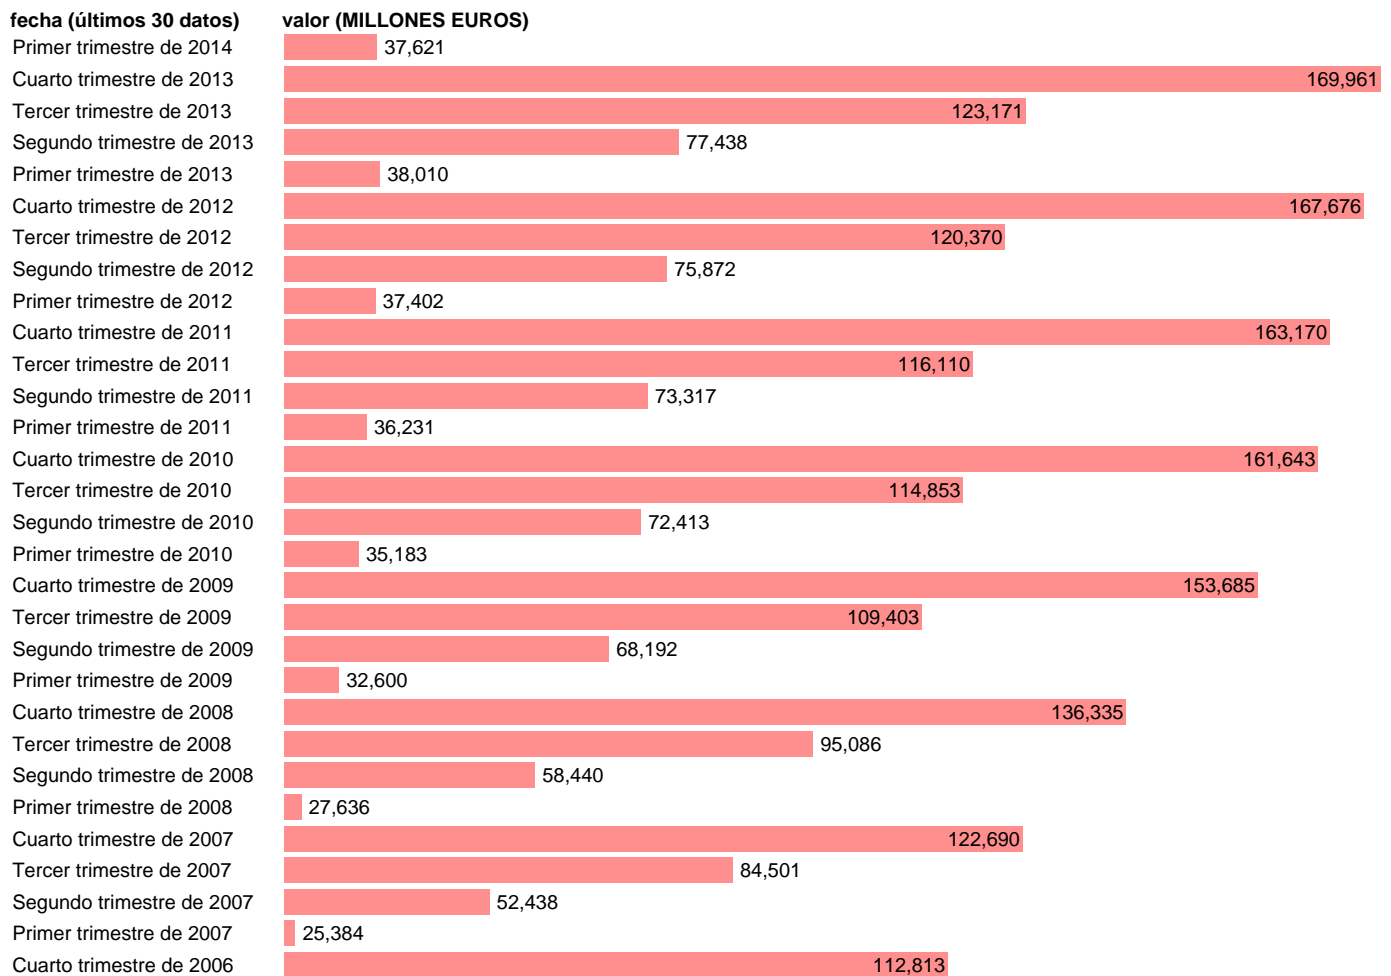

TOTAL AA.PP.-EMP.CTES.- PREST. SOCIALES DISTINTAS DE TRANSF. SOCIALES EN ESPECIE

Estadística: [TOTAL AA.PP.-EMP.CTES.- PREST. SOCIALES DISTINTAS DE TRANSF. SOCIALES EN ESPECIE](#)

Enlace permanente (Permalink): <https://tematicas.org/M1/76b0t002160/>

Notas: **DATOS ACUMULADOS AL FINAL DEL PERIODO SEC 95. BASE 2008 - CÓDIGO D.62**

Fuente: **IGAE E INE.**
Frecuencia: **Trimestral.**
Unidades: **MILLONES EUROS.**

Datos disponibles desde **Primer trimestre de 2004** hasta **Primer trimestre de 2014**.

Valor más alto alcanzado en Cuarto trimestre de 2013: **169961**.

Valor más bajo alcanzado en Primer trimestre de 2004: **21295**.

[Pulse aquí](#) para acceder a los datos completos actualizados y a la representación gráfica estadística.