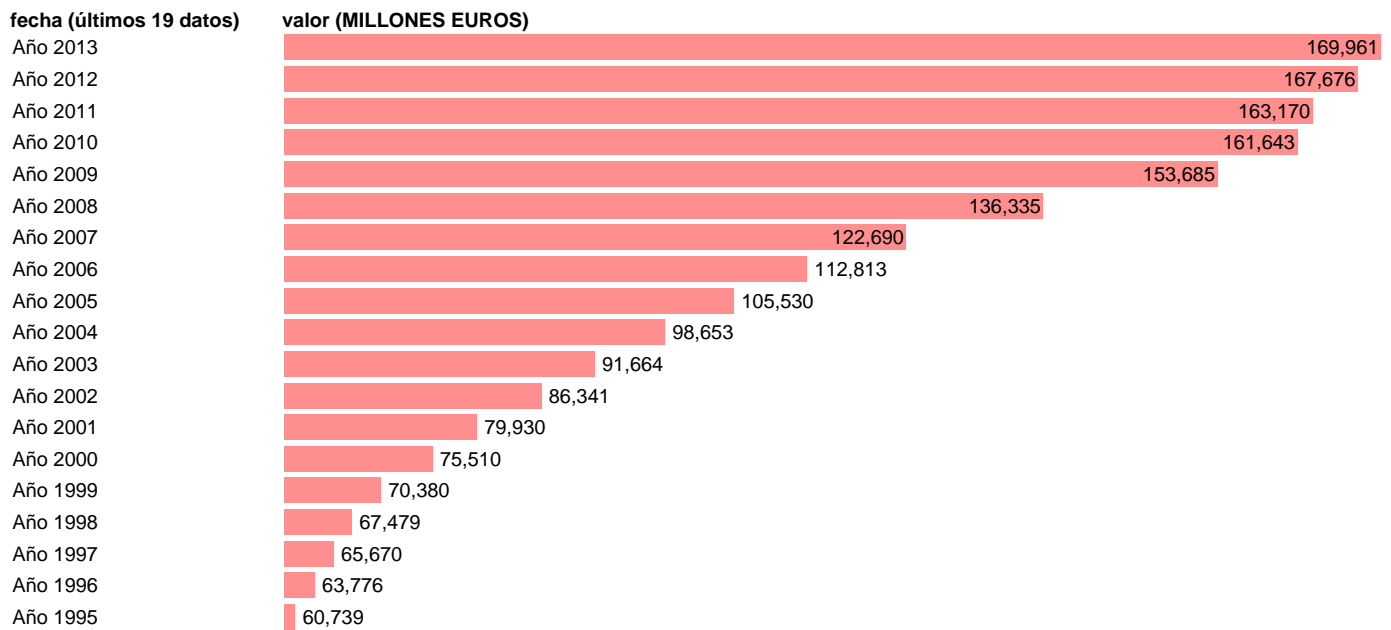

## TOTAL AA.PP.-EMP.CTES.- PREST. SOCIALES DISTINTAS DE TRANSF. SOCIALES EN ESPECIE

Estadística: [TOTAL AA.PP.-EMP.CTES.- PREST. SOCIALES DISTINTAS DE TRANSF. SOCIALES EN ESPECIE](#)

Enlace permanente (Permalink): <https://tematicas.org/M1/76b0a002160/>

Notas: **SEC 95. BASE 2008 - CÓDIGO D.62E**

Fuente: **IGAE E INE.**  
Frecuencia: **Anual.**  
Unidades: **MILLONES EUROS.**

Datos disponibles desde **Año 1995** hasta **Año 2013**.  
Valor más alto alcanzado en Año 2013: **169961**.  
Valor más bajo alcanzado en Año 1995: **60739**.