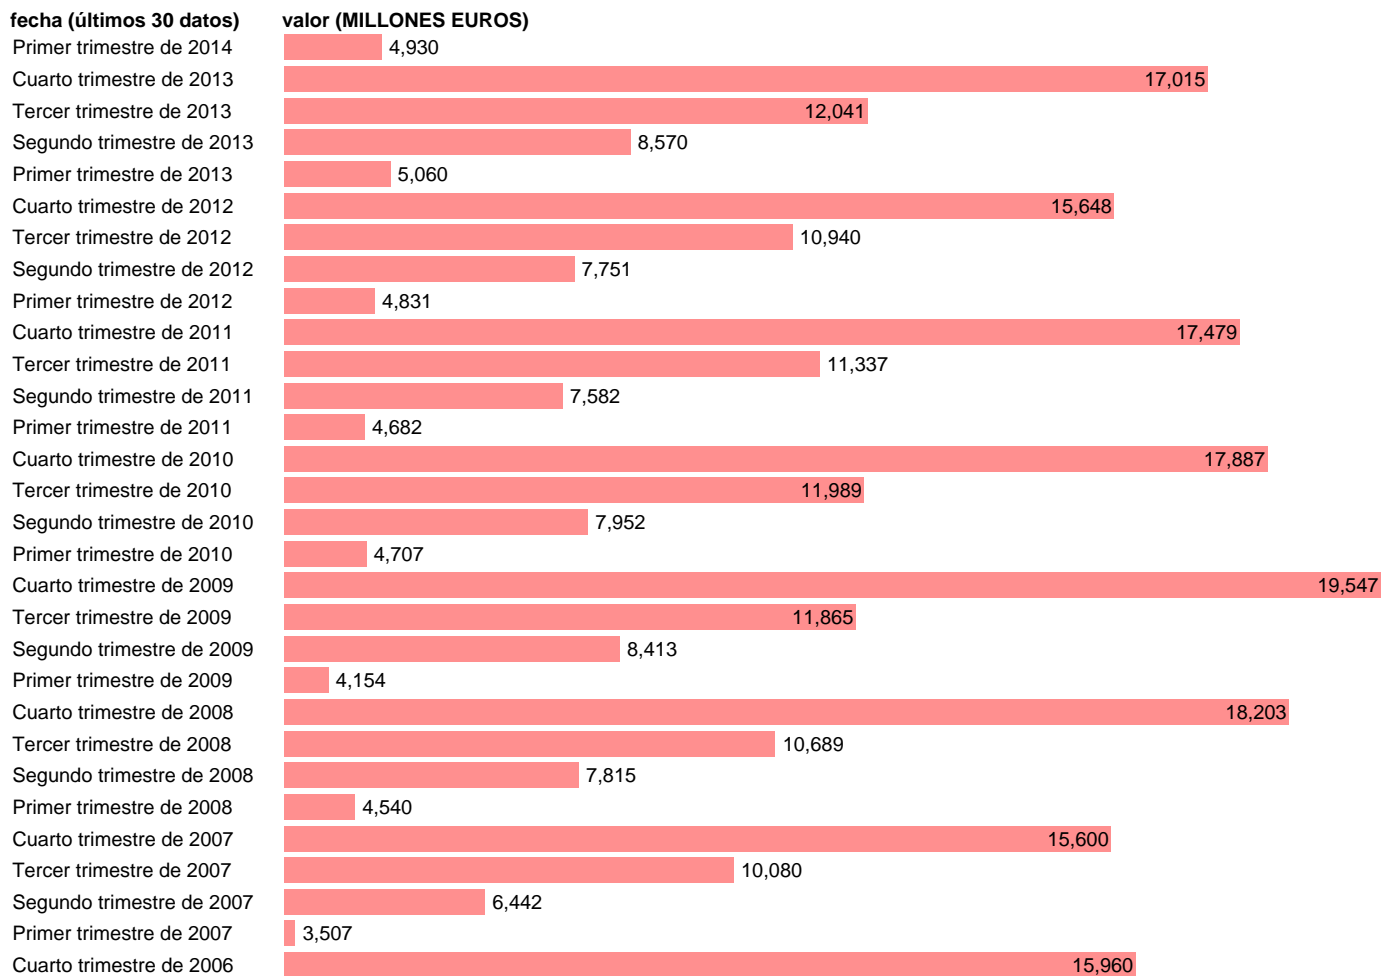

TOTAL AA.PP.-EMP.CTES.- OTROS EMPLEOS CORRIENTES

Estadística: [TOTAL AA.PP.-EMP.CTES.- OTROS EMPLEOS CORRIENTES](#)

Enlace permanente (Permalink): <https://tematicas.org/M1/770t002190/>

Notas: **DATOS ACUMULADOS AL FINAL DEL PERIODO SEC 95. BASE 2008 - CÓDIGO D.29+(D.4-D.41)+D.7**

Fuente: **IGAE E INE.**
Frecuencia: **Trimestral.**
Unidades: **MILLONES EUROS.**

Datos disponibles desde **Primer trimestre de 2004** hasta **Primer trimestre de 2014**.
Valor más alto alcanzado en Cuarto trimestre de 2009: **19547**.
Valor más bajo alcanzado en Primer trimestre de 2004: **3084**.